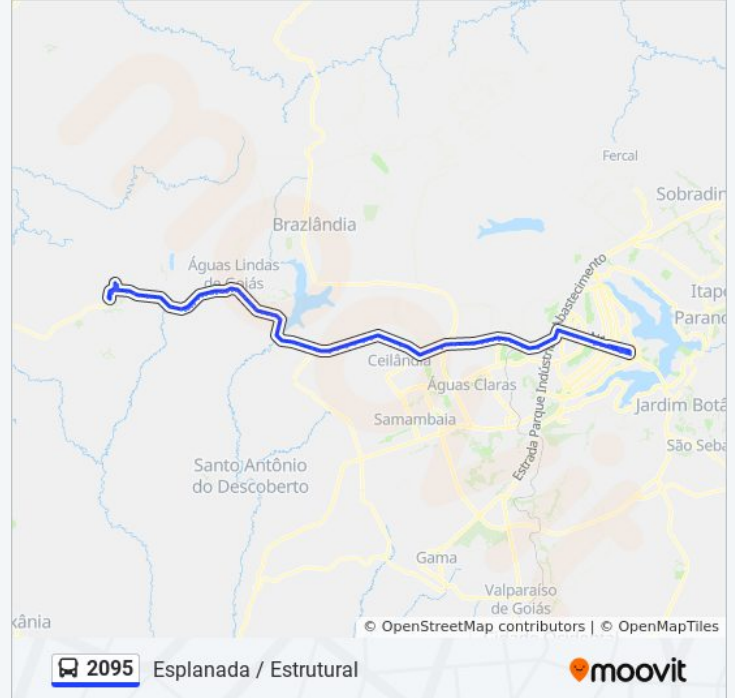

Marginal BR 070 - Oposto ao Atacadão Dia A Dia

Marginal BR 070 - Supermerc. Tatico

Avenida Brasília, 1237-1647

Marginal BR 070 Sentido Brasília

Rua 16, 1298

Marginal BR-070 - Passarela e Balão do Posto
Fórmula 1

Marginal BR 070 - Posto Ipiranga e Viaduto

Marginal BR 070 - Jd. Sol Nascente

Marginal BR 070 - Jd. Sol Nascente e Jd. Guaira

Marginal BR 070 - Drogeria Pérola (Ent. do Jd.
Guaira)

Rua 2, 2-116

BR 070 Sentido Brasília - Km 3

Marginal BR 070 - Próx. ao Res. Portal da barragem

Marginal BR 070 - Km 2

BR 070 Sentido Brasília - Barragem do Rio Descoberto

BR 070 Sentido Brasília - MaqCampo

BR 070 Sentido Brasília - Chegando no Km 18