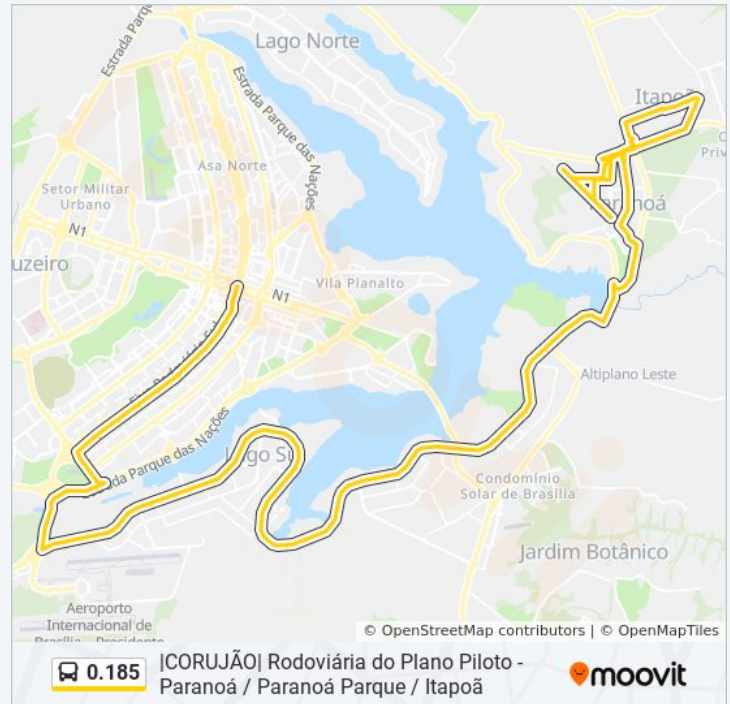

DF-250 | Itapoã I Qd. 2, Conj. I

DF-250 | Itapoã I Qd. 2, Conj. E

DF-250 | Itapoã I Qd. 2, Conj. B

Paradas: 108

Duração da viagem: 105 min

Resumo da linha:

Av. Paranoá | Terminal do Paranoá

Av. Paranoá | Qd. 29