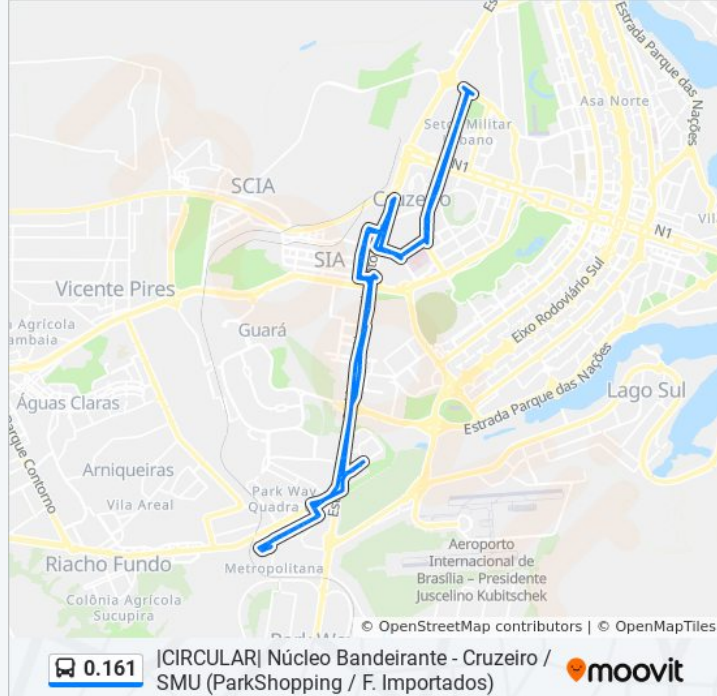

**Sentido: N. Bandeirante «» Cruzeiro / SMU
(ParkShopping / F. Importados)**

80 pontos

[VER OS HORÁRIOS DA LINHA](#)

Terminal Núcleo Bandeirante

Via NB-05 | Vila Nova Divinéia «Oposto»

3ª Avenida | Área Esp. 7 (Edifício Caribe)

Av. das Jaqueiras QRSW 2

Estrada Parque Contorno do Bosque

Estrada Parque Contorno do Bosque

Av. das Jaqueiras - Acesso à QRSW 08/ Igreja Universal

SMU | Av. Duque de Caxias (QRO / Oratório do Soldado) *Sentido EPAA*

SMU | Av. Duque de Caxias (Centro de Seleção / PE) *Sentido EPAA*

SMU | Av. Duque de Caxias (BGP)

SMU | Av. Duque de Caxias (Quadra Residencial de Gerais)

SMU | Av. Duque de Caxias (3° CMec / 32° GAC)

SMU | Av. Duque de Caxias (CIEx / 3° CMec)

SMU | Av. Duque de Caxias (Centro de Seleção / PE) *Sentido Eixo Monun.*

SMU | Av. Duque de Caxias (QRO / Oratório do Soldado) *Sentido Eixo Monun.*

SRES QD 10 - Sandubas/ Boss Lanches

Estrada Parque Contorno do Bosque