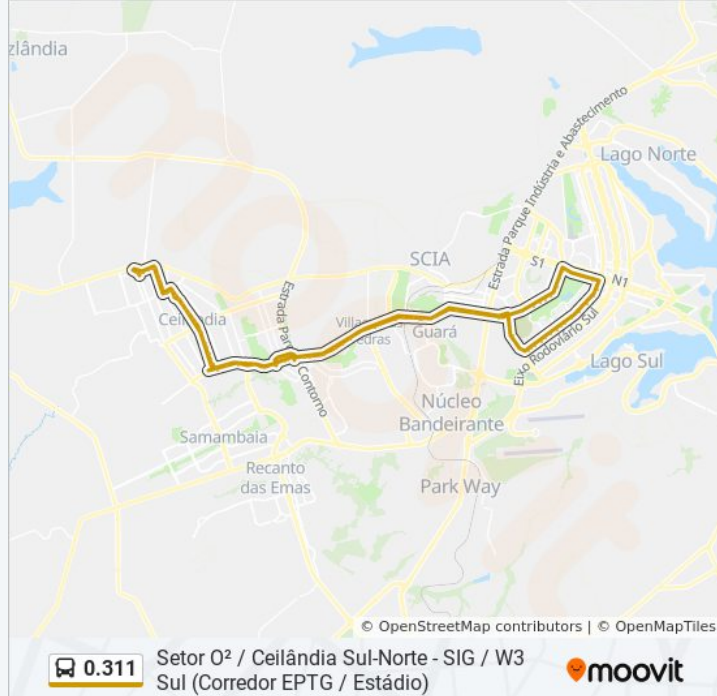

Corredor EPTG | Estação Estrada Parque (Sentido BSB)

Corredor EPTG | DF Plaza / Carrefour / Sam's Club (Sentido BSB)

Corredor EPTG | Unieuro / Costa Atacadista (Sentido BSB)

Corredor EPTG | Águas Claras - Qd. 107 (Sentido Plano Piloto)

Corredor EPTG | Residencia Oficial GDF (Sentido Plano Piloto)

Corredor EPTG | Churrascaria Búfalo Bill (Sentido Plano Piloto)

Corredor EPTG | Melhor Atacadista / Big Box / OBA (Sentido BSB)

Corredor EPTG | Costa Atacadão (Sentido Plano Piloto)

Corredor EPTG | Viaduto do Jockey (Sentido Plano Piloto)

Corredor EPTG | Florida Mall (Sentido Plano Piloto)

Corredor EPTG | Lucio Costa / Colégio JK (Sentido Plano Piloto)

Corredor EPTG | Lucio Costa / Guará (Sentido