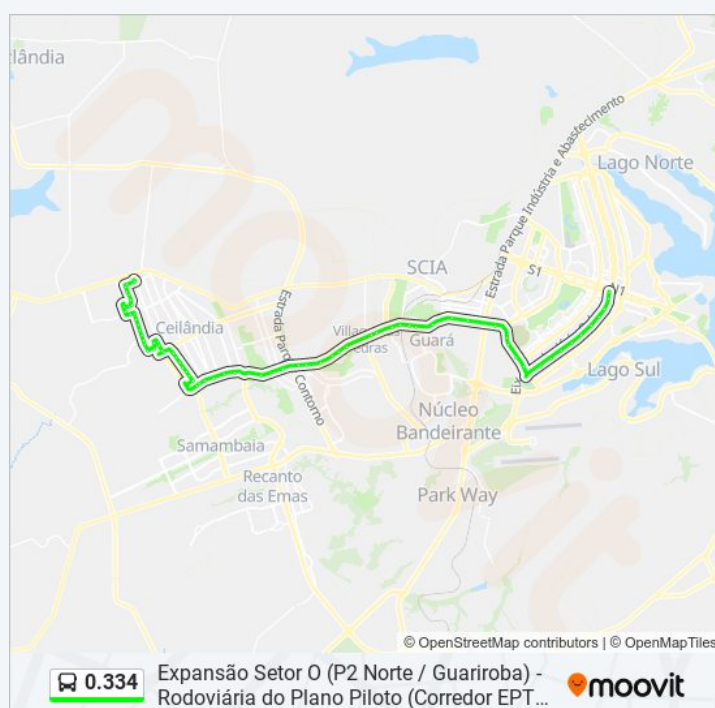

Via Sesc - Eqnn 25/27

Via N3 | Qnn 25 (Upa / Hospital Cidade Do Sol)

Hélio Prates | Qnn 18

Av. Guariroba - Eqnn 18/20 (Demacol/Ubs 10)

Av. Guariroba - Qnn 20 Cj A (Abadião/São João Do Cerrado)

Av. Guariroba - Eqnn 20/22 (Escola Técnica De Ceilândia)

Av. Guariroba - Qnn 22 Cj B (Estação Guariroba/Ec 59)

terça-feira	04:50 - 22:00
quarta-feira	04:50 - 22:00
quinta-feira	04:50 - 22:00
sexta-feira	04:50 - 22:00
sábado	04:50 - 21:20

Informações da linha de ônibus 0.334

Sentido: Rod.P.Piloto (via EPTG / Eixo Sul)

Paradas: 71

Duração da viagem: 94 min

Resumo da linha:

Av. Guariroba - Eqnn 22/24 (Centro De Convivência/Centro Comunitário Da Criança)

Av. Guariroba - Qnn 24 Cj A (Ubs 4)