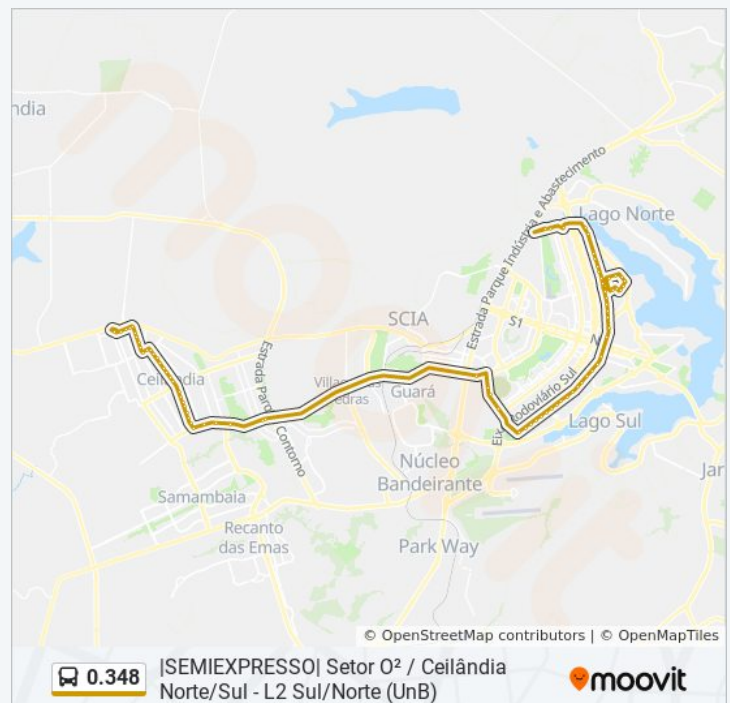

81 pontos

[VER OS HORÁRIOS DA LINHA](#)

Term. Asa Norte | PARTIDAS

STN | Bombeiros / Atacadão

W3 Norte | Hospital Santa Helena / Santa Lúcia Norte

L2 Norte | SQN 416 (Deck Norte)

L2 Norte | SQN 415

L2 Norte | SQN 412

L2 Norte | SQN 411 (CEI 01)

L2 Norte | SQN 410 (IFB / CEM Paulo Freire)

L2 Norte | Sqn 409 (IESB / IDP)

L2 Norte | SQN 408 (Hospital Santa Marta)

L2 Norte | SQN 407 (CRE Plano Piloto)

UnB | Faculdade de Tecnologia (Postinho)

UnB | ICC Norte / Faculdade de Direito

UnB | Biblioteca / Faculdade de Ciência da Informação

UnB | Reitoria / Memorial Darcy Ribeiro

UnB | ICC Sul / Instituto de Biologia

Unb | Faculdade De Ciências Da Saúde

UnB | ICC Sul / FE / IDA / Multiuso

UnB | IDA / Faculdade de Educação

L2 Norte | SQN 406 (UnB / CEAN)

L2 Norte | SQN 405 (HUB / Pão de Açúcar)

L2 Norte | SQN 404 (Paróquia São José Operário)

L2 Norte | SQN 403 (BIG BOX)

L2 Norte | SQN 402 (Fundação Getúlio Vargas)

L2 Norte | BRB / SERPRO / Centro Cultural de Brasília

L2 Norte | DNIT

Horários da linha de ônibus 0.348

Tabela de horários sentido |SEMIEXPRESSO| Setor O² / Ceil.Sul-Norte / Tag. Centro

domingo	Fora de Operação
segunda-feira	14:10 - 16:20
terça-feira	14:10 - 16:20
quarta-feira	14:10 - 16:20
quinta-feira	14:10 - 16:20
sexta-feira	14:10 - 16:20
sábado	Fora de Operação

Informações da linha de ônibus 0.348

Sentido: |SEMIEXPRESSO| Setor O² / Ceil.Sul-Norte / Tag. Centro

Paradas: 81

Duração da viagem: 106 min

Resumo da linha: