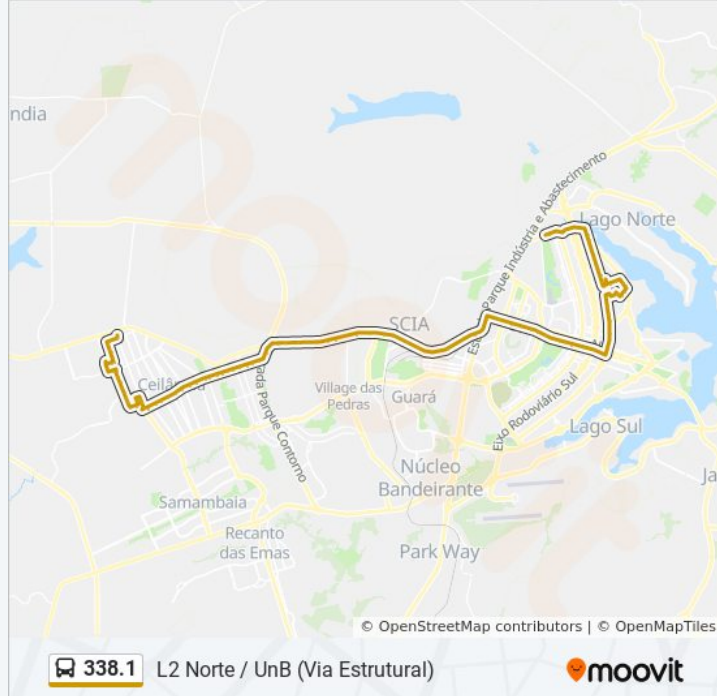

Av. P2 Norte - SHSN/EQNP 1/5

EQNP 1/5 (UPA/Hospital Cidade do Sol/Feira Produtor)

Av. P1 Norte - QNN 27 (Res. Allegro/SESC)

Via SESC - QNN 27 (Sesc Ceilândia)

Via SESC - EQNN 25/27

Via N3 | QNN 25 (UPA / Hospital Cidade do Sol)

Hélio Prates | QNN 18

Hélio Prates | Estação Ceilândia Centro / Fort Atacadista

Hélio Prates | QNN 2 (Banco do Brasil)

Hélio Prates | QNM 1 (Beer House)

Hélio Prates | Restaurante Comunitário / Feira Central

Hélio Prates | Hospital Regional da Ceilândia

Hélio Prates | QNM 28 (Igreja São Jorge e Santo Expedito)

Hélio Prates | QNL 23 (JK Shopping)

Hélio Prates | QNJ 42 (Fort Atacadista)

Hélio Prates | QNJ 3 (Cemitério / Setor H Norte)

Hélio Prates | Costa Atacadão / Setor H Norte

Hélio Prates | Feira dos Goianos

Hélio Prates | QI 10 (Feira dos Goianos)

Hélio Prates | 17ª DP / CEF 12

Hélio Prates | West Carnes / Taguacenter

Hélio Prates | QND 50 (Escola Classe 08)

Hélio Prates | QND 54 (Escola Ideal)

Hélio Prates | QND 59 (Centro de Treinamento PM/DF)

Pistão Norte | Atacadão dia a dia

Via Estrutural | Alakazan Festas

Via Estrutural | VP Vitorias / Solução Piscinas

Via Estrutural | Cascão Peças Usadas / Rio Concept

Via Estrutural | Pontual Embalagens

Via Estrutural | Club Kids / Oficina Turbo