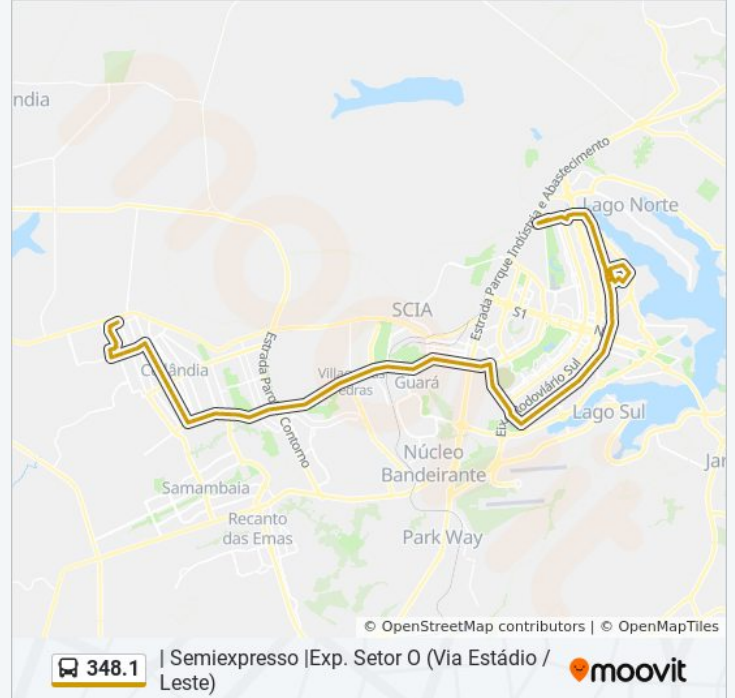

L2 Sul | SQS 416 (Linea Vitta)

ESPM | Polícia Federal / Cemitério Asa Sul

ESPM | Quartel General da Polícia Militar

ESPM | ABIN

EPIG | Octogonal

Casas Bahia | LINHAS P/
CEILÂNDIA/SEMIURBANO

Tag. Centro | Praça do Relógio