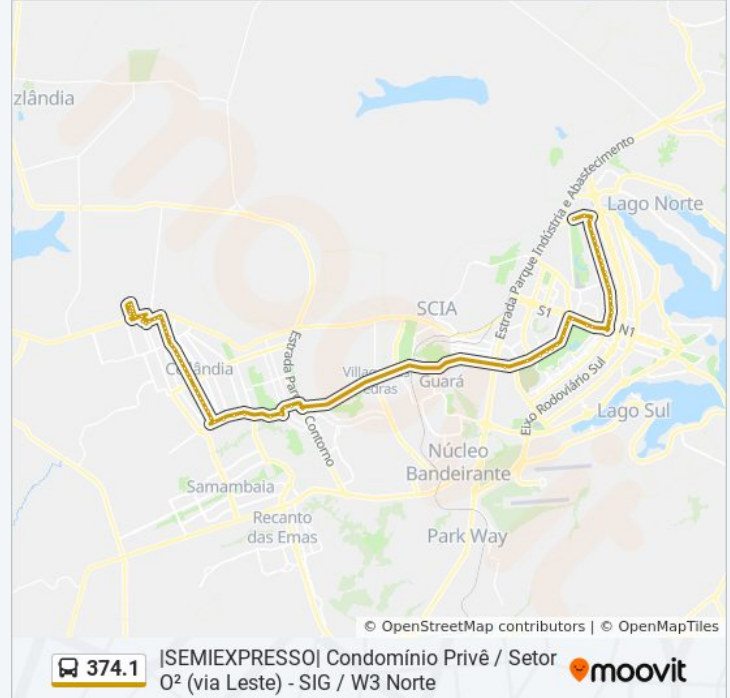

Via Leste - QNO 3

Via Leste - EQNO 1/3

Via Leste - QNN 9

Via Leste - EQNN 7/9 (Supercei)

Via Leste - QNN 7

Via Leste - EQNN 5/7 (Paróquia Ressurreição)

Via Leste - QNN 5

Via Leste - EQNN 3/5 (Superm. Espírito Santo)

Via Leste - QNN 5

Via Leste - EQNN 1/3 (Drogaria Itapemirim)

Via Leste - EQNM 2/4 (Point do Pastel)

Via Leste - QNM 4

Via Leste - EQNN 4/6 (Restaurante Querência do Sul)

Via Leste - QNN 6

Via Leste - EQNN 6/8 (Panificadora Panitta)

Via Leste - QNN 8 (Maq Singer)

Via Leste | EQNN 8/10 (Nossa Casa)

Via Estádio | QNM 9

Via Estádio | QNM 25 (Postos de Combustíveis)

Via Estádio | Estação Centro Metropolitano /
DETRAN

Via Estádio | Rodoviária / Atacadão / DCA II /
Estádio

Via Estádio | Pizzaria São Paulo

Via Estádio | Feira dos Importados

Boulevard Tag. Centro | Óticas Fluminense /
Polyèlle

Boulevard Tag. Centro | Santander / Igreja
Universal

EPIG | Octogonal

EPIG | IML / Complexo PCDF (SQSW 105)

EPIG | Estacionamento 5 (SQSW 103/104)

EPIG | Estacionamento 4 (SQSW 102)

EPIG | Parque da Cidade (SQSW 101)