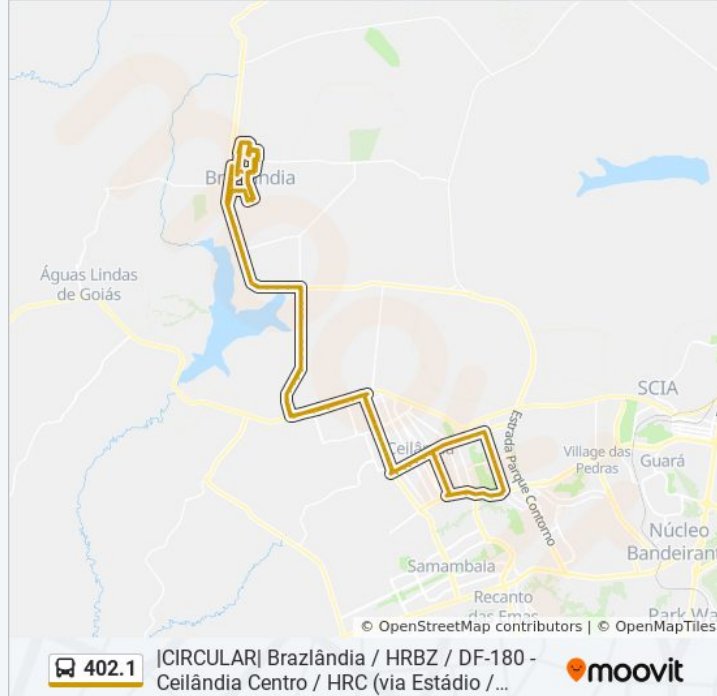

Via N8 | St. Norte, Qd. 12 (Cef 02)

Via Sn2 | St. Norte, Qd. 10 «Oposto»

Via Sn2 | St. Norte, Qd. 5 (Panificadora São Jorge)

Via Sn2 | St. Norte, Qd. 3 (Fujioka)

Setor Sul | Qd. 2

Via Sn1 | Setor Sul, Qd. 2 (Biblioteca / Detran)

Via Sn1 | Feira Central / 16° Bpm / Sara Nossa Terra

Av. Central | Pça. Do Laço / Balneário Veredinha / Ced 02

Av. Central | Administração Regional

St. Tradicional | Qd. 23

Br-080 | Hospital Regional De Brazlândia «Oposto»

Br-080 | Brazlândia, St. Tradicional «Oposto»

Br-080 | Saída De Brazlândia (Madereira São José)

Via Br-080

Via Br-080

Via Br-080

Via Br-080

Br-080 | Parque De Exposições Arcag (Lado Oposto)

Via Br-080

Via Br-080

Via Br-080

Via Df-180

Df-180 - Primeira Parada Do Alexandre Gusmão/Agropecuária Renascer

Df-180 - Segunda Parada Do Alexandre Gusmão

Df-180 - Última Parada Do Alexandre Gusmão

Df-180

Df-180

Df-180 - Garrafão

Df-180 - Restaurante Do Falcão/Zezinho/Distribuidora Galego