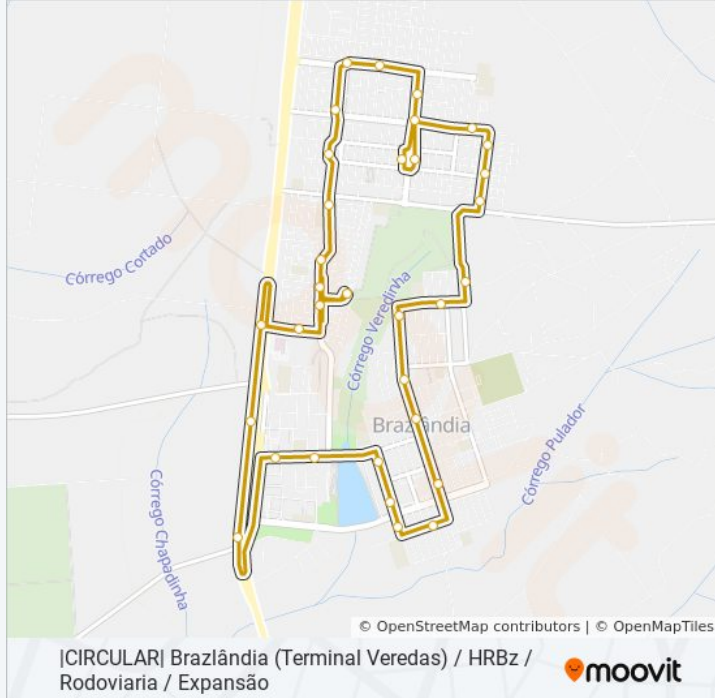

BR-080 | Brazlândia, St. Tradicional «Oposto»

BR-080 | Saída de Brazlândia (Madereira São José)

Av. Central | St. Tradicional, Qd. 16

Av. Central | St. Tradicional, Qd. 13

Via SN1 | COSE / CREAS

Via SN1 | CCB / 16° BPM / Feira Central

Vila São José | Qd. 45, Conj. C

Vila São José | Qd. 56, Conj. A

Vila São José | Qd. 56, Conj. D (Ketlen Farma)

Vila São José | Qd. 46, Conj. A

Vila São José | Qd. 38, Conj. E (Ótica Essencial)

Av. Veredas | St. Veredas, Qd. 6

Av. Veredas | St. Veredas, Qd. 4

Terminal Veredas

Os horários e os mapas do itinerário da linha de ônibus 406.1 estão disponíveis, no formato PDF offline, no site: [moovitapp.com](https://moovitapp.com). Use o [Moovit App](#) e viaje de transporte público por Brasília e Entorno do DF! Com o Moovit você poderá ver os horários em tempo real dos ônibus, trem e metrô, e receber direções passo a passo durante todo o percurso!