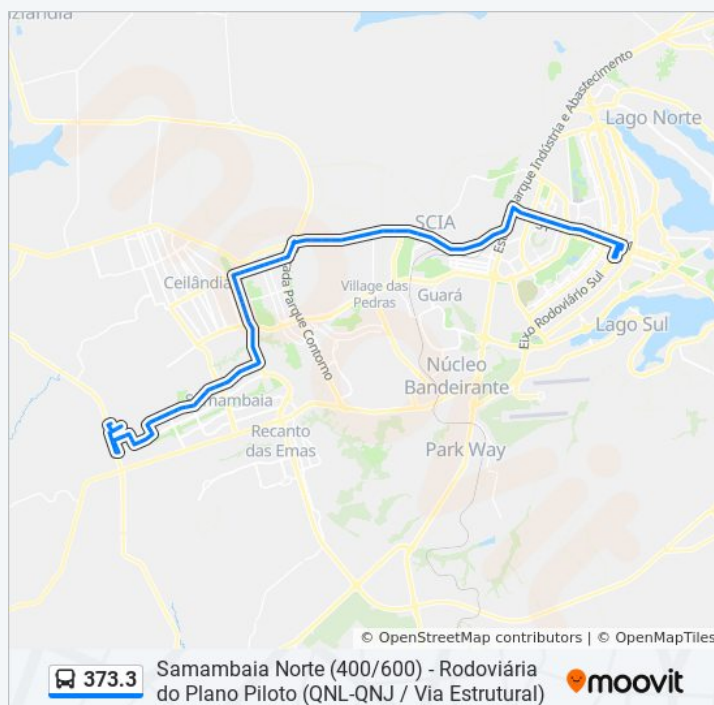

Rod.P.Piloto | Plataforma E

Sentido: Samambaia N. 400/600 (via Estrutural / QNJ-QNL)

83 pontos

[VER OS HORÁRIOS DA LINHA](#)

Rod.P.Piloto | Plataforma E

Via N1 | Setor Hoteleiro Norte

Via N1 | Torre de TV / SHN / Mcdonald's

Via N1 | Feira da Torre / Eixo Ibero-americano

Via N1 | Estádio / Ginásio / Centro de Convenções / Planetário

Via N1 | Palácio do Buriti / Tribunal de Contas do DF

Via N1 | Memorial JK / Praça do Cruzeiro

Via N1 | Setor Militar Urbano

Via N1 | Catedral Militar Rainha da Paz

Via N1 | SMU / Cruzeiro Velho

EPIA Sul | Rodoferroviária (ADASA / Sec. Justiça)

EPIA Sul | Shopping Popular

Via Estrutural | CEASA / Viaduto Ayrton Senna

Via Estrutural | Cid. Automóvel / Detran

Via Estrutural | AMBEV

Via Estrutural | Ultrabox / CEF 02 da Estrutural

Via Estrutural | Cidade Estrutural

Via Estrutural | Último acesso à Cid. Estrutural

Via Estrutural | Vicente Pires (Rua 3C)

Via Estrutural | Estrutural Vidros (Rua 03)

Via Estrutural | Atacado Drogacenter (Lado

Horários da linha de ônibus 373.3

Tabela de horários sentido Samambaia N. 400/600 (via Estrutural / QNJ-QNL)

Domingo	Fora de Operação
Segunda-feira	16:08 - 17:45
Terça-feira	16:08 - 17:45
Quarta-feira	16:08 - 17:45
Quinta-feira	16:08 - 17:45
Sexta-feira	16:08 - 17:45
Sábado	Fora de Operação

Informações da linha de ônibus 373.3

Sentido: Samambaia N. 400/600 (via Estrutural / QNJ-QNL)

Paradas: 83

Duração da viagem: 116 min

Resumo da linha: