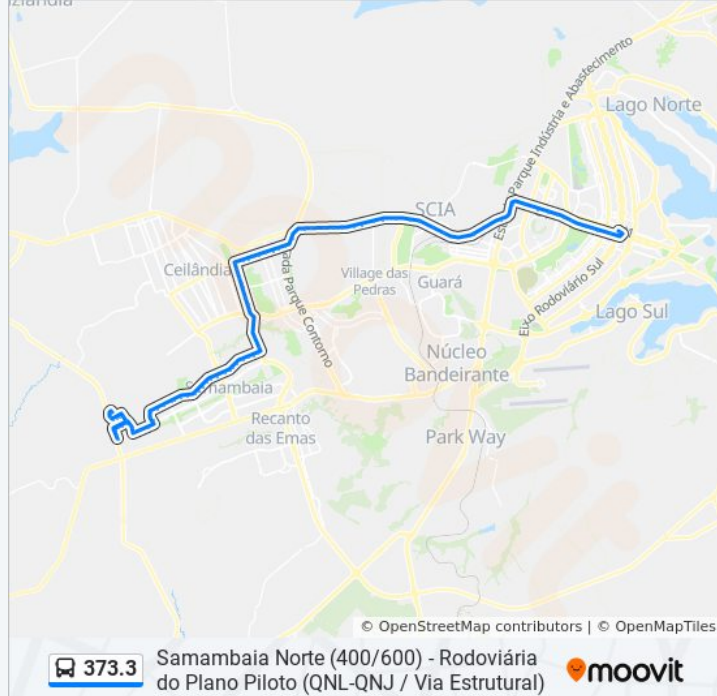

2ª Av. Norte | Q. 423

2ª Av. Norte | Q. 421 (CED 619)

2ª Av. Norte | Q. 417

2ª Av. Norte | Q. 417

2ª Av. Norte | Q. 415

2ª Av. Norte | Q. 413 (UBS 02)

2ª Av. Norte | Q. 409 (Parque Três Meninas)

2ª Av. Norte | Q. 407 (EC 407 / Biblioteca Pública)

2ª Av. Norte | Q. 407

2ª Av. Norte | Q. 403

2ª Av. Norte | Q. 403

2ª Av. Norte | Q. 401 (Colégio CCI)

2ª Av. Norte | Q. 402

2ª Av. Norte | QR 404 (Superbom Supermercado)

2ª Av. Norte | Q. 406 (Colégio Vital Brazil)

2ª Av. Norte | Q. 406

2ª Av. Norte | Q. 410 (EC 410)

2ª Av. Norte | Q. 410 (Caíque Supermercado)

2ª Av. Norte | Q. 412 (CEF 412)

2ª Av. Norte | Q. 414 (Hospital Regional / EC 614)

Av. Leste | Q. 616 (HRSAM)

Av. Leste | Sítio Geranium

Via QNJ-QNL | EQNL 2/4 (UBS 3 / CED 6)

Via QNJ/QNL - QNL 4

Via QNJ/QNL - EQNL 6/8

Via QNJ/QNL - EQNL 10/12

Via QNJ/QNL - QNL 12 (Feira Permanente)

Via QNJ/QNL - QNJ 25

Via QNJ/QNL - QNJ 13 (Projeção)

Via QNJ/QNL - QNJ 9

Hélio Prates | QNJ 3 (Cemitério / Setor H Norte)

Hélio Prates | Costa Atacadão / Setor H Norte