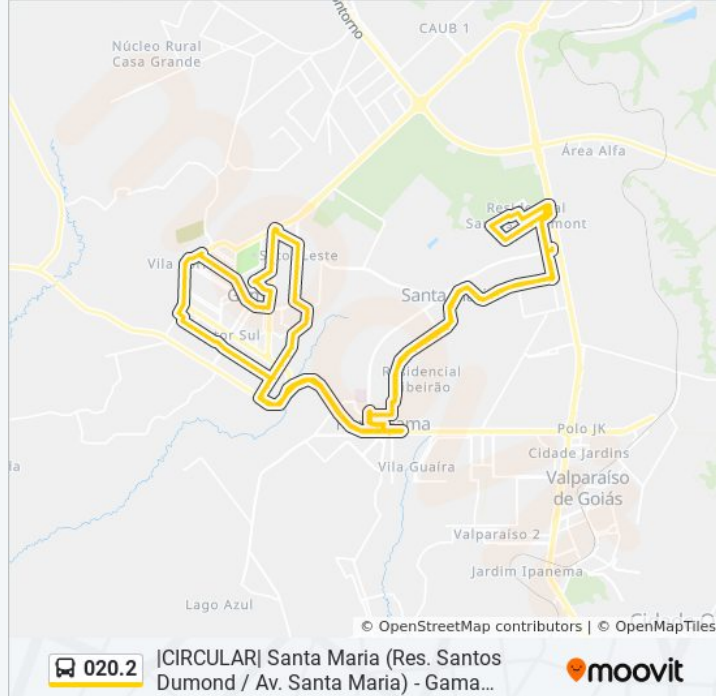

CL 318 - Av. Santa Maria

CL 317 - Av. Santa Maria

CL 316 - Av. Santa Maria

CL 315 - Av. Santa Maria (ROTA MAT.
CONSTRUÇÃO)

CL 313 - Av. Santa Maria

CL 312 - Av. Santa Maria

CL 312 - Av. Santa Maria (CENTRO OLÍMPICO)

CL 211 - Av. Santa Maria

QC 1 - Av. Santa Maria

QC 2 - Av. Santa Maria

QC 2 - Av. Santa Maria

CL 310. - Av Santa Maria

CL 309 - Av. Santa Maria (CAMPO FUTEBOL)

CL 308 - Av. Santa Maria (CEF 308)

CL 307 - Av. Santa Maria

CL 304 - Av. Santa Maria (CEM 404)

CL 303 - Av. Santa Maria

CL 303 - Av. Santa Maria (SUPERM. ENTÃO)

CL 302 - Av. Santa Maria

QR 301 CONJ B

QR 301 CONJ I - Av. Paraim

CL 201 - Av. Paraim

CL 100 - Av. Alagados

AC 300 - Av. Alagados

DF-290 (Balão do Novo Gama)

DF-290 (Tatico)

QR 100 - DF-290

QR 100/DVO - DF-290

DF-290 | Entrada da Vila DVO *Lado Oposto*

DF-290 | CAESB Gama (Tratamento de Esgoto)

DF-290 | Gama Setor Sul, Qd. 15

Setor Sul | Qd. 15, Conj. A