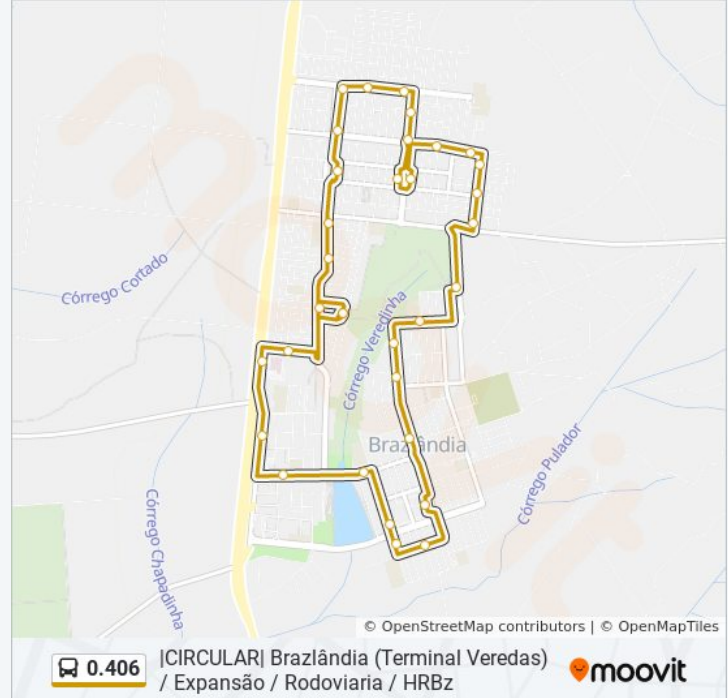

Via SN1 | Feira Central / 16° BPM / Sara Nossa Terra

Av. Central | Pça. do Laço / Balneário Veredinha / CED 02

Av. Central | Administração Regional

St. Tradicional | Qd. 23

BR-080 | Hospital Regional de Brazlândia

St. Veredas | Qd. 2 «Oposto»

Terminal Veredas

Os horários e os mapas do itinerário da linha de ônibus 0.406 estão disponíveis, no formato PDF offline, no site: moovitapp.com. Use o [Moovit App](#) e viaje de transporte público por Brasília e Entorno do DF! Com o Moovit você poderá ver os horários em tempo real dos ônibus, trem e metrô, e receber direções passo a passo durante todo o percurso!