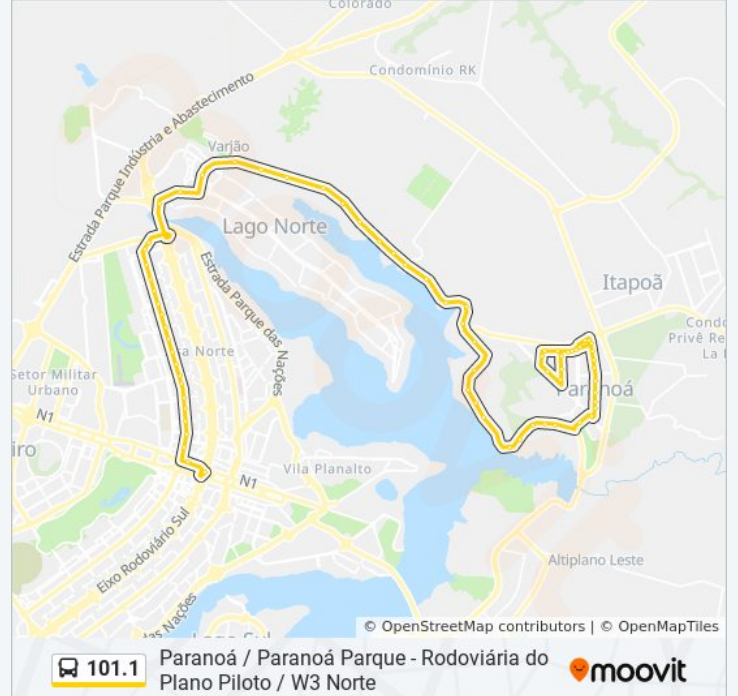

Rua do Fórum | Fórum / HRPa / Parque Vivencial

Av. Alta Tensão | Rest. Comunitário (Ponto Final Sobradinho e Planaltina)

Av. Paranoá | Qd. 08 (Paróquia N. Sra. dos Pobres)

Av. Paranoá | Qd. 10 (Praça Central)