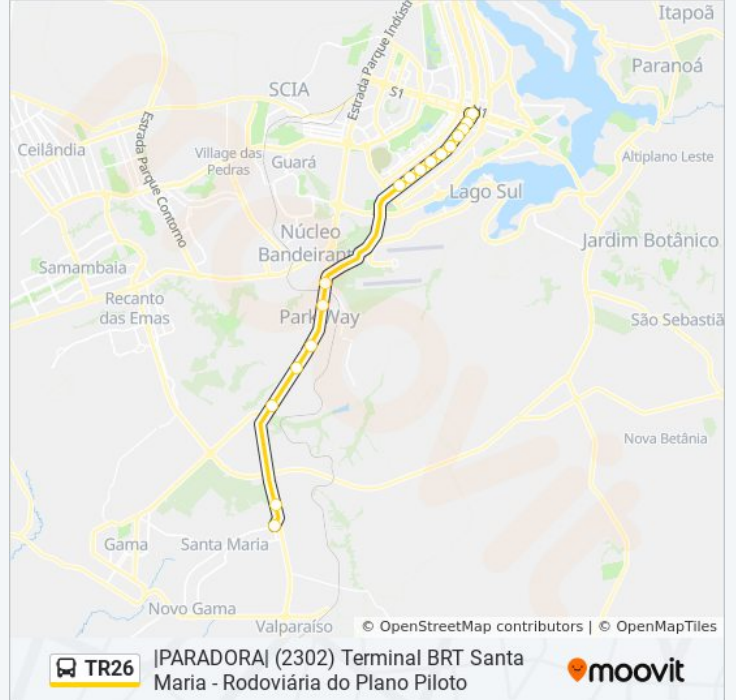

Use o aplicativo do Moovit para encontrar a estação de ônibus da linha TR26 mais perto de você e descubra quando chegará a próxima linha de ônibus TR26.

Sentido: |PARADORA| Rod.P.Piloto

16 pontos

[VER OS HORÁRIOS DA LINHA](#)

Sentido: |PARADORA| Terminal BRT Santa Maria

Paradas: 17

Duração da viagem: 36 min

Resumo da linha:

Os horários e os mapas do itinerário da linha de ônibus TR26 estão disponíveis, no formato PDF offline, no site: moovitapp.com. Use o [Moovit App](#) e viaje de transporte público por Brasília e Entorno do DF! Com o Moovit você poderá ver os horários em tempo real dos ônibus, trem e metrô, e receber direções passo a passo durante todo o percurso!