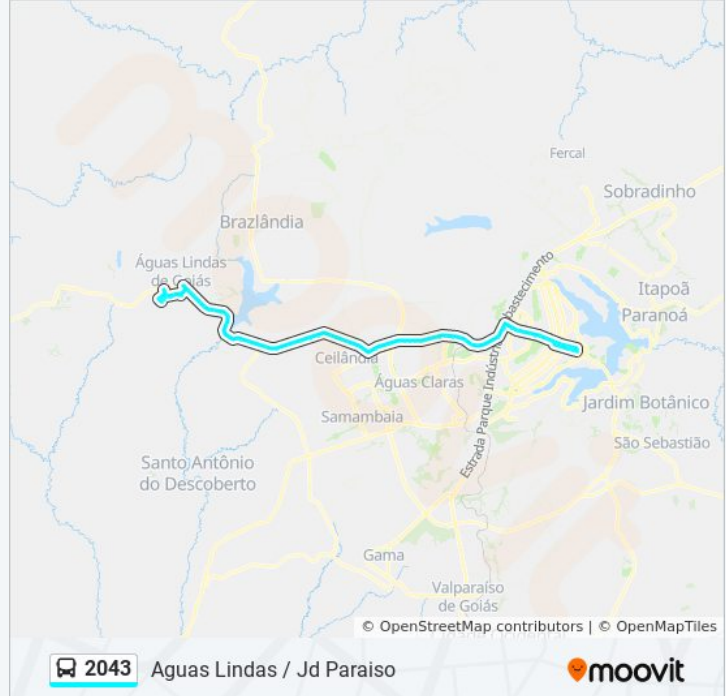

BR-070 - QNG 8 (Base SAMU)

BR-070 | Passarela da QNG

BR-070 - IFB Campus Taguatinga (Ponto sem sinalização)

BR-070 | CAESB

BR-070 (Atacadão Dia-Dia)

BR-070 - Passarela Terminal do Setor O e Cond.

Privê

BR-070 - Setor O Exp./Setor de indústrias (Lado Oposto)

BR-070 - Setor de Indústrias de Ceilandia

BR-070 - QNR 5 Sentido Goiás

BR-070 - Posto Ceu 070 24h (Lado oposto)

BR 070 - Passarela

BR-070 | Posto Policial Rodoviario Sentido Goiás

BR 070

BR 070 - MaqCampo

BR 070 - Proximo a Divida DF-GO