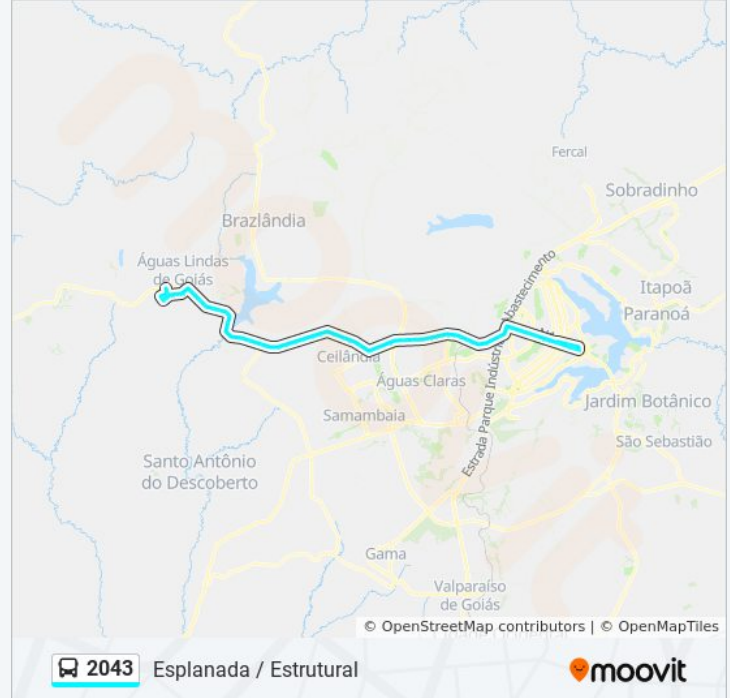

r7

r7

Rua 7, 3190

Rua 7, 2886

Rua 6, 313

Rua 12, 404

Rua 19, 224

r 19

Rua 7, 1832

Avenida 3, 1191

Marginal BR 070 - Supermerc. Tatico

Avenida Brasília, 1237-1647

Marginal BR 070 Sentido Brasília

Rua 16, 1298

Marginal BR-070 - Passarela e Balão do Posto
Fórmula 1

Marginal BR 070 - Posto Ipiranga e Viaduto

Marginal BR 070 - Jd. Sol Nascente

Marginal BR 070 - Jd. Sol Nascente e Jd. Guaíra

Marginal BR 070 - Drogaria Pérola (Ent. do Jd.
Guaira)

Rua 2, 2-116

BR 070 Sentido Brasília - Km 3

Marginal BR 070 - Próx. ao Res. Portal da
barragem

Marginal BR 070 - Km 2

BR 070 Sentido Brasília - Barragem do Rio
Descoberto

BR 070 Sentido Brasília - MaqCampo

BR 070 Sentido Brasília - Chegando no Km 18

BR-070

BR 070 Sentido Brasília - Posto Policial
Rodoviario

BR 070 Sentido Brasília - Km 16 e Passarela

BR 070 Sentido Brasília - Posto Ceu 070 24h