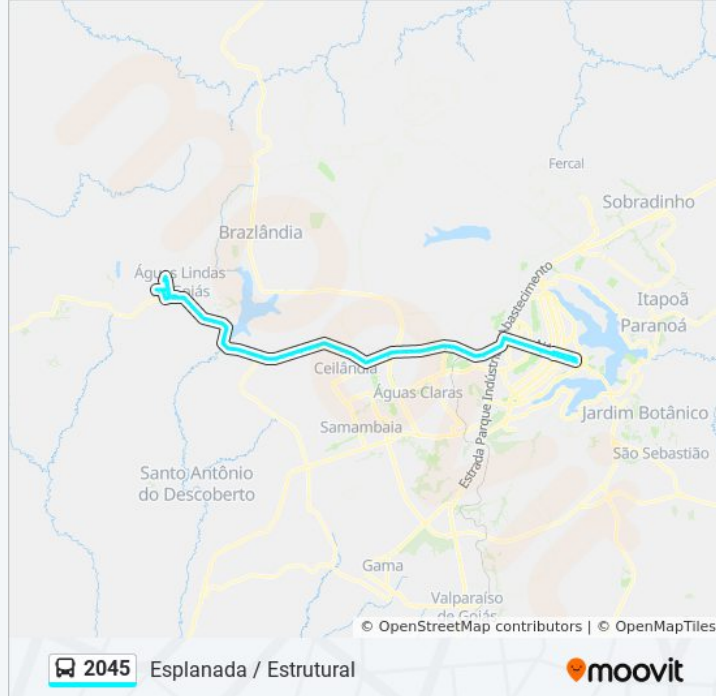

Avenida Brasília, 46

Marginal BR 070 - Posto Ponteio

Avenida 4, 299

Marginal BR 070 - Prox. ao Ag. Lindas Shopping

Marginal BR 070 - Oposto ao Atacadão Dia A Dia

Marginal BR 070 - Supermerc. Tatico

Avenida Brasília, 1237-1647

Marginal BR 070 Sentido Brasília

Rua 16, 1298

Marginal BR-070 - Passarela e Balão do Posto
Fórmula 1

Marginal BR 070 - Posto Ipiranga e Viaduto

Marginal BR 070 - Jd. Sol Nascente

Marginal BR 070 - Jd. Sol Nascente e Jd. Guaíra

Marginal BR 070 - Drogeria Pérola (Ent. do Jd.
Guaira)

Rua 2, 2-116

BR 070 Sentido Brasília - Km 3

Marginal BR 070 - Próx. ao Res. Portal da
barragem

Marginal BR 070 - Km 2

BR 070 Sentido Brasília - Barragem do Rio
Descoberto

BR 070 Sentido Brasília - MaqCampo

BR 070 Sentido Brasília - Chegando no Km 18

BR-070

BR 070 Sentido Brasília - Posto Policial
Rodoviario

BR 070 Sentido Brasília - Km 16 e Passarela

BR 070 Sentido Brasília - Posto Ceu 070 24h
(Sem Sinalização)

BR 070 Sentido Brasília - Entroncamento com a
DF-180

BR 070 Sentido Brasília - QNR 5

BR 070 Sentido Brasília - Setor de Indústria de
Ceilandia (Sem Sinalização)