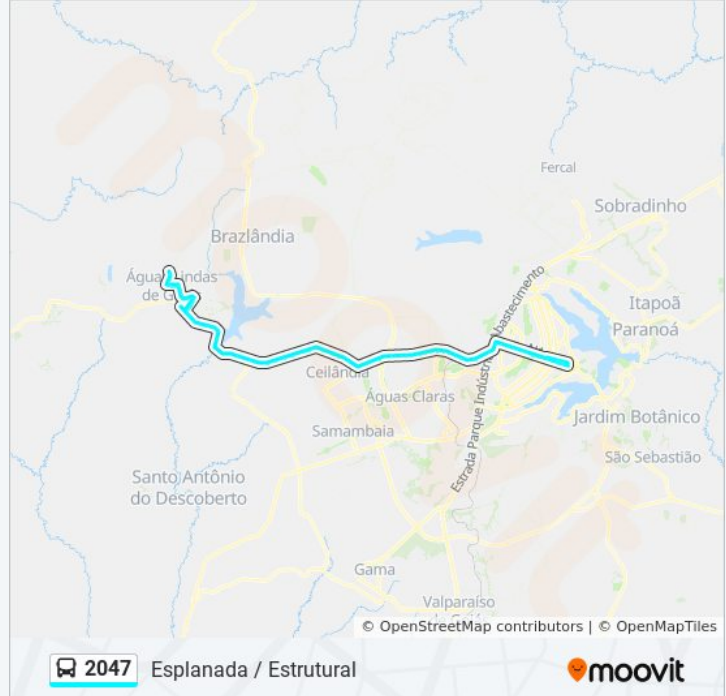

Rua 16, 1298

Marginal BR-070 - Passarela e Balão do Posto
Fórmula 1

Marginal BR 070 - Posto Ipiranga e Viaduto

Marginal BR 070 - Jd. Sol Nascente

Marginal BR 070 - Jd. Sol Nascente e Jd. Guaira

Marginal BR 070 - Drogaria Pérola (Ent. do Jd.
Guaira)

Rua 2, 2-116

BR 070 Sentido Brasília - Km 3

Marginal BR 070 - Próx. ao Res. Portal da
barragem

Marginal BR 070 - Km 2

BR 070 Sentido Brasília - Barragem do Rio
Descoberto

BR 070 Sentido Brasília - MaqCampo

BR 070 Sentido Brasília - Chegando no Km 18

BR-070

BR 070 Sentido Brasília - Posto Policial
Rodoviario

BR 070 Sentido Brasília - Km 16 e Passarela

BR 070 Sentido Brasília - Posto Ceu 070 24h
(Sem Sinalização)