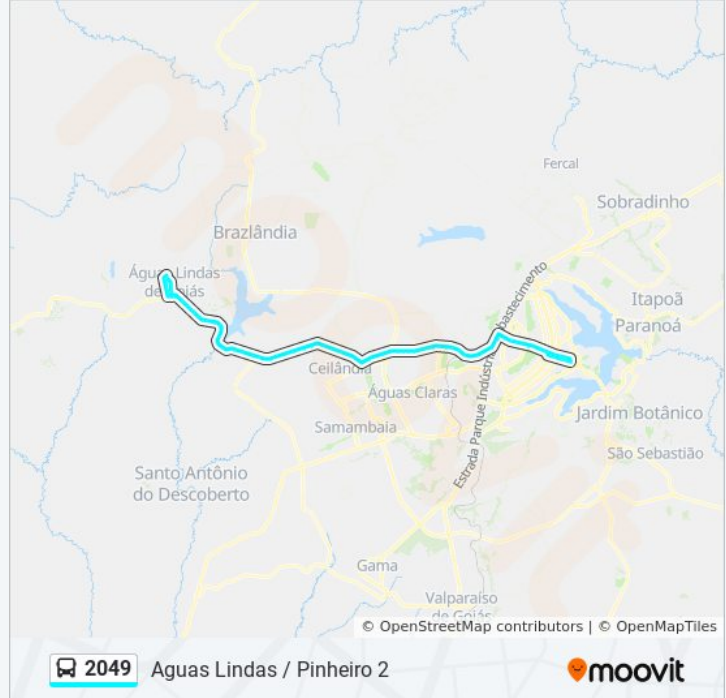

BR-070 - QNG 8 (Base SAMU)

BR-070 | Passarela da QNG

BR-070 - IFB Campus Taguatinga (Ponto sem sinalização)

BR-070 | CAESB

BR-070 (Atacadão Dia-Dia)

BR-070 - Passarela Terminal do Setor O e Cond.

Privê

BR-070 - Setor O Exp./Setor de indústrias (Lado Oposto)