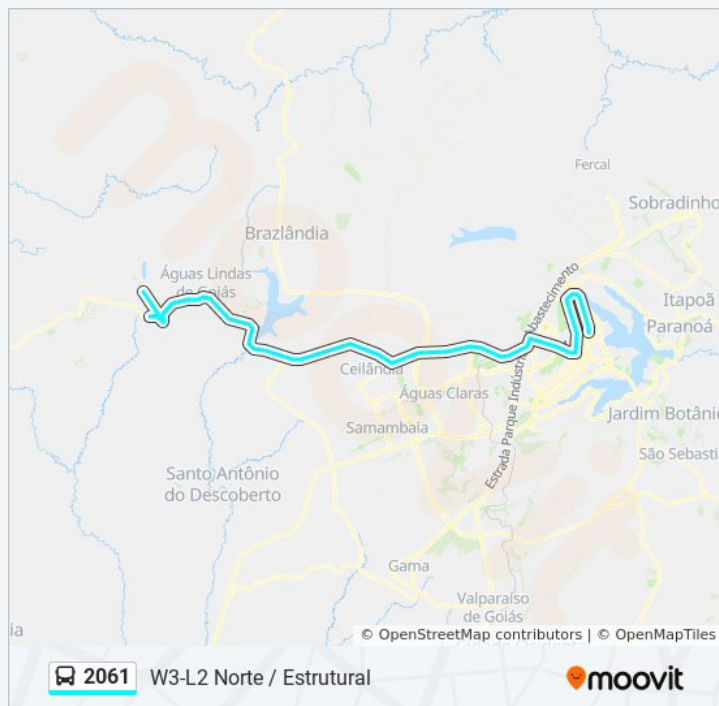

Marginal BR 070 - Supermerc. Tatico

Avenida Brasília, 1237-1647

Sábado

04:40 - 06:47

Informações da linha de ônibus 2061

Sentido: W3-L2 NORTE / ESTRUTURAL

Paradas: 121

Duração da viagem: 99 min

Resumo da linha:

Marginal BR 070 Sentido Brasília

Rua 16, 1298

Marginal BR-070 - Passarela e Balão do Posto
Fórmula 1

Marginal BR 070 - Posto Ipiranga e Viaduto

Marginal BR 070 - Jd. Sol Nascente

Marginal BR 070 - Jd. Sol Nascente e Jd. Guaíra