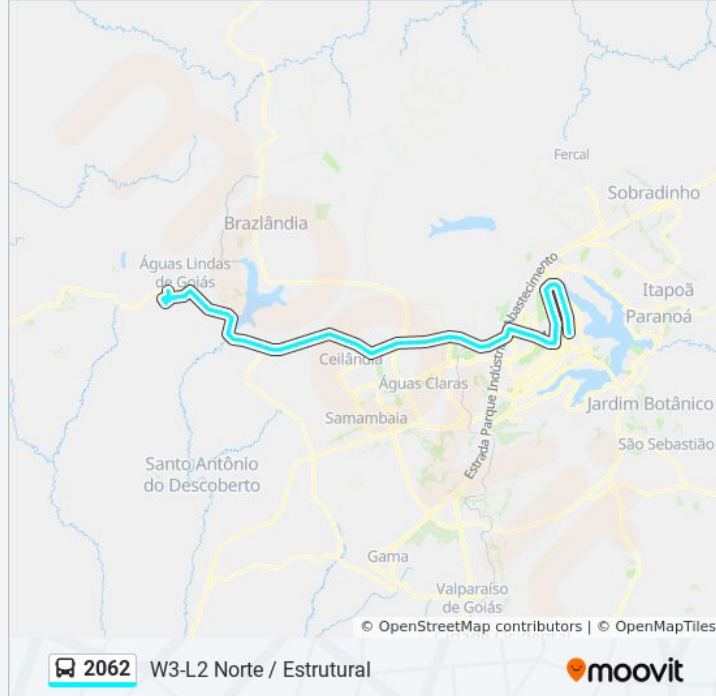

Marginal BR 070 - Posto Ipiranga e Viaduto

Marginal BR 070 - Jd. Sol Nascente

Marginal BR 070 - Jd. Sol Nascente e Jd. Guáira

Marginal BR 070 - Drogeria Pérola (Ent. do Jd.
Guaira)

Rua 2, 2-116

BR 070 Sentido Brasília - Km 3

Marginal BR 070 - Próx. ao Res. Portal da
barragem

Marginal BR 070 - Km 2

BR 070 Sentido Brasília - Barragem do Rio
Descoberto

BR 070 Sentido Brasília - MaqCampo

BR 070 Sentido Brasília - Chegando no Km 18

BR-070

BR 070 Sentido Brasília - Posto Policial
Rodoviario

BR 070 Sentido Brasília - Km 16 e Passarela

BR 070 Sentido Brasília - Posto Ceu 070 24h
(Sem Sinalização)

BR 070 Sentido Brasília - Entroncamento com a
DF-180

BR 070 Sentido Brasília - QNR 5

BR 070 Sentido Brasília - Setor de Indústria de
Ceilandia (Sem Sinalização)

BR 070 Sentido Brasília - Exp. Setor O e Cond.
Privê

BR 070 Sentido Brasília - Terminal do Setor O