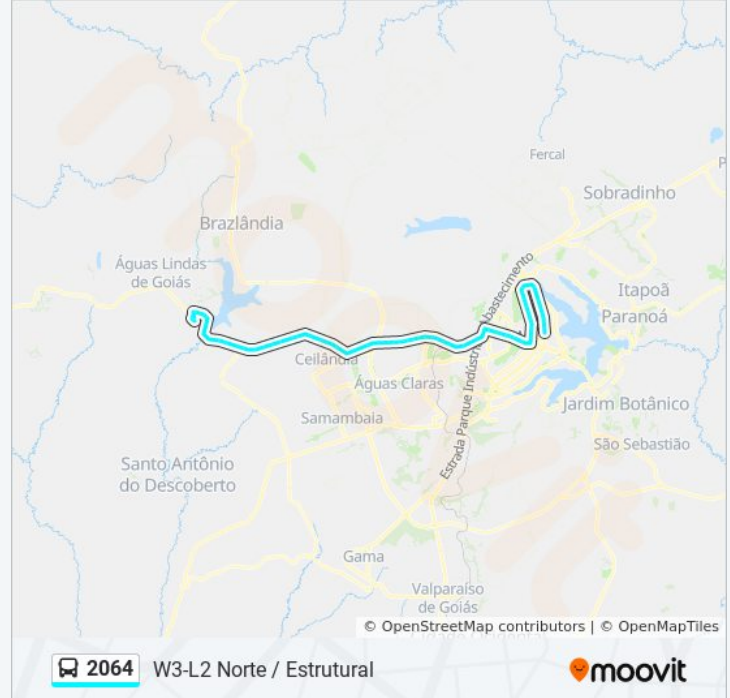

R CEARA

R CEARA

Rua Ceará - Drogaria Pérola (Saida do Jd. Guaira)

Rua 2, 2-116

BR 070 Sentido Brasília - Km 3

Marginal BR 070 - Próx. ao Res. Portal da barragem

Marginal BR 070 - Km 2

BR 070 Sentido Brasília - Barragem do Rio Descoberto

Via Estrutural | Primeiro acesso da Cid. Estrutural

Via Estrutural | Cidade Estrutural

Via Estrutural | Ultrabox / CEF 02 da Estrutural

Via Estrutural | AMBEV

Via Estrutural | Detran / Cid. Automóvel

Via Estrutural | SIA - Trecho 17

Via Estrutural | CEASA / Viaduto Ayrton Senna

EPIA Sul | Shopping Popular / Rodoferroviaria

Via S1 | Cruzeiro Velho / SMU

Via S1 | Catedral Militar Rainha da Paz

Via S1 | INMET / SQSW 500

Via S1 | Praça do Cruzeiro / Memórial JK