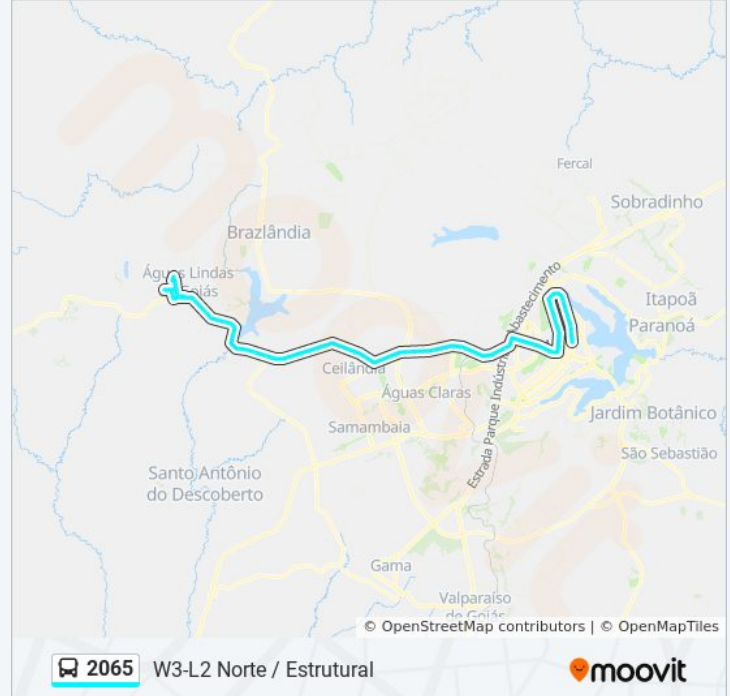

Rua 11, 241

Avenida Brasília, 46

Marginal BR 070 - Posto Ponteio

Avenida 4, 299

Marginal BR 070 - Prox. ao Ag. Lindas Shopping

Marginal BR 070 - Oposto ao Atacadão Dia A Dia

Marginal BR 070 - Supermerc. Tatico

Avenida Brasília, 1237-1647

Marginal BR 070 Sentido Brasília

Rua 16, 1298

Marginal BR-070 - Passarela e Balão do Posto
Fórmula 1

Marginal BR 070 - Posto Ipiranga e Viaduto

Marginal BR 070 - Jd. Sol Nascente

Marginal BR 070 - Jd. Sol Nascente e Jd. Guaíra

Marginal BR 070 - Drogeria Pérola (Ent. do Jd.
Guaira)

Rua 2, 2-116

BR 070 Sentido Brasília - Km 3

Marginal BR 070 - Próx. ao Res. Portal da
barragem

Marginal BR 070 - Km 2

BR 070 Sentido Brasília - Barragem do Rio
Descoberto

BR 070 Sentido Brasília - MaqCampo

BR 070 Sentido Brasília - Chegando no Km 18

BR-070

BR 070 Sentido Brasília - Posto Policial
Rodoviario

BR 070 Sentido Brasília - Km 16 e Passarela

BR 070 Sentido Brasília - Posto Ceu 070 24h
(Sem Sinalização)

BR 070 Sentido Brasília - Entroncamento com a
DF-180

BR 070 Sentido Brasília - QNR 5

BR 070 Sentido Brasília - Setor de Indústria de