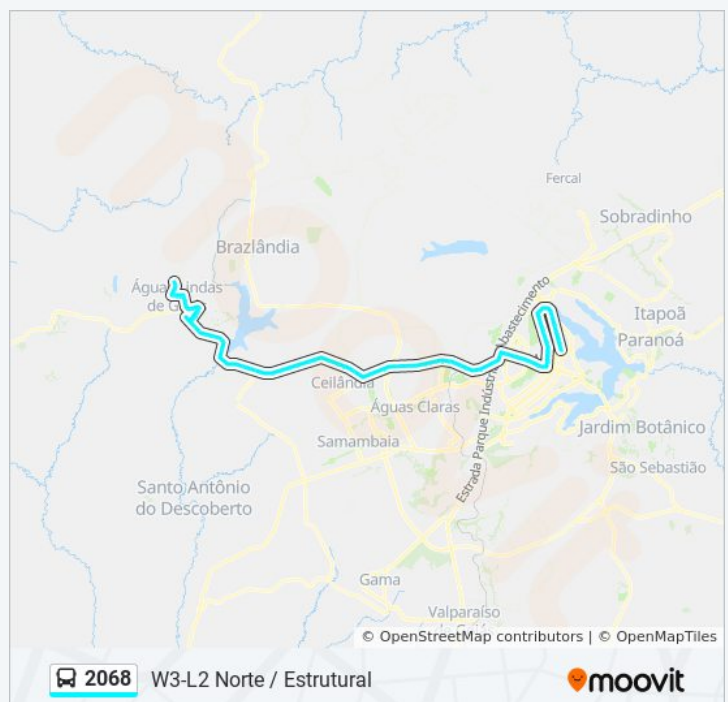

Ponto de Parada - M.Villagem

Ponto de Parada - Paróquia São Maximiliano

Horários da linha de ônibus 2068

Tabela de horários sentido W3-L2 NORTE /
ESTRUTURAL

Domingo	Fora de Operação
Segunda-feira	04:40 - 06:00
Terça-feira	04:40 - 06:00
Quarta-feira	04:40 - 06:00
Quinta-feira	04:40 - 06:00
Sexta-feira	Fora de Operação
Sábado	05:20

Informações da linha de ônibus 2068

Sentido: W3-L2 NORTE / ESTRUTURAL

Paradas: 117

Duração da viagem: 97 min

Resumo da linha:

Ponto de Parada - BAR 2000

Avenida Rio Grande do Sul, 377-459

Ponto de Parada - Jardim Pérola II