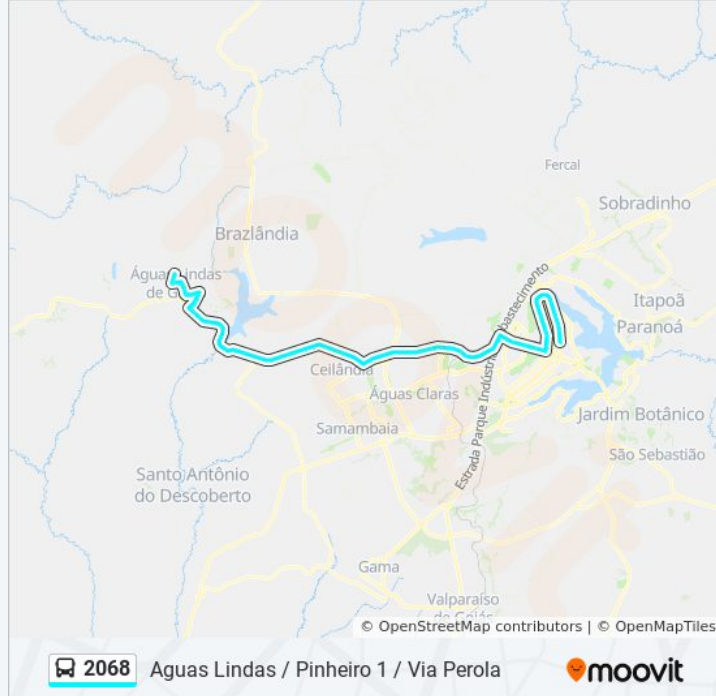

W3 Norte | 711 Norte

W3 Norte | 710/711 Norte (Agência do Trabalhador)

W3 Norte | 709/710 Norte

W3 Norte | 708/709 Norte (Pão de açúcar)

W3 Norte | 707 Norte (Ceub)

W3 Norte | 706/707 Norte (Mcdonald's)

W3 Norte | 705 Norte (Dona / Habib's)

W3 Norte | 704/705 Norte (Carrefour Bairro)

W3 Norte | 703 Norte (Santander / BRB)

W3 Norte | 702/703 Norte (Marista / Paróquia N. Sra. Saúde)

W3 Norte | T V Globo / Brasília Shopping / S H N

Via N1 | Torre de TV / SHN / Mcdonald's

Via N1 | Feira da Torre / Eixo Ibero-americano

Via N1 | Estádio / Ginásio / Centro de Convenções / Planetário

Via N1 | Palácio do Buriti / Tribunal de Contas do DF

Via N1 | Memorial JK / Praça do Cruzeiro

Via N1 | Setor Militar Urbano

Via N1 | Catedral Militar Rainha da Paz

Via N1 | SMU / Cruzeiro Velho

EPIA Sul | Rodoferroviaria (ADASA / Sec. Justiça)

EPIA Sul | Shopping Popular

Via Estrutural | CEASA / Viaduto Ayrton Senna

Via Estrutural | Cid. Automóvel / Detran

Via Estrutural | AMBEV

Via Estrutural | Ultrabox / CEF 02 da Estrutural

Via Estrutural | Cidade Estrutural

Via Estrutural | Último acesso à Cid. Estrutural

Via Estrutural | Vicente Pires (Rua 3C)

Via Estrutural | Estrutural Vidros (Rua 03)

Via Estrutural | Atacadão Drogacenter (Lado Oposto)