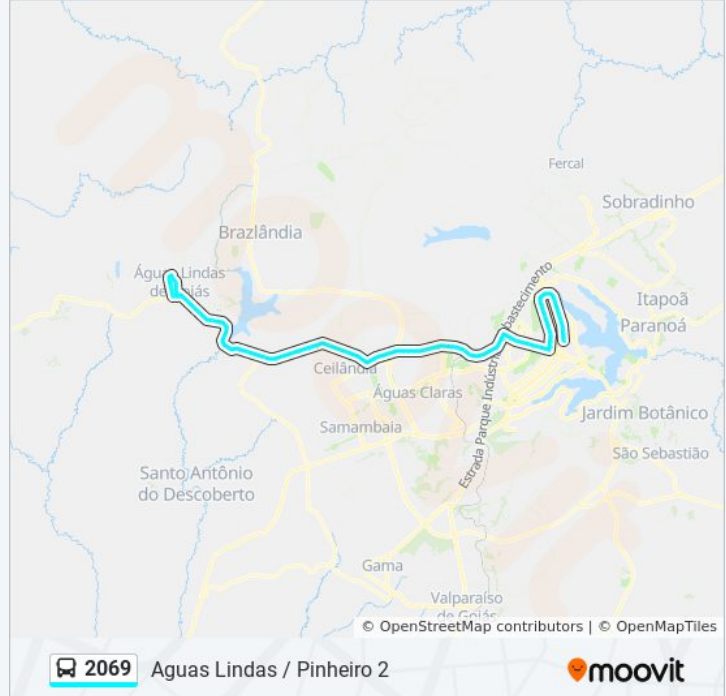

Via N1 | Palácio do Buriti / Tribunal de Contas do DF

Via N1 | Memorial JK / Praça do Cruzeiro

Via N1 | Setor Militar Urbano

Via N1 | Catedral Militar Rainha da Paz

Via N1 | SMU / Cruzeiro Velho

EPIA Sul | Rodoferroviaria (ADASA / Sec. Justiça)

EPIA Sul | Shopping Popular

Via Estrutural | CEASA / Viaduto Ayrton Senna

Via Estrutural | Cid. Automóvel / Detran

Via Estrutural | AMBEV

Via Estrutural | Ultrabox / CEF 02 da Estrutural

Via Estrutural | Cidade Estrutural

Via Estrutural | Último acesso à Cid. Estrutural

Via Estrutural | Vicente Pires (Rua 3C)

Via Estrutural | Estrutural Vidros (Rua 03)

Via Estrutural | Atacadão Drogacenter (Lado Oposto)

Via Estrutural | Castelo Forte