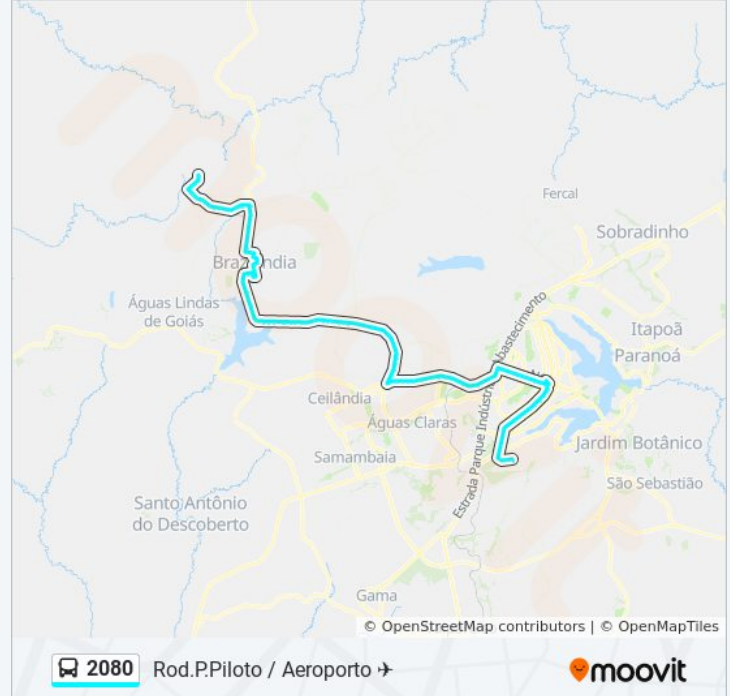

Av. Central | Pça. do Laço / Balneário Veredinha / CED 02

Av. Central | Administração Regional

BR-080 | Saída de Brazlândia (Madeiraira São José)

Via BR-080

Via BR-080

Via BR-080

Via BR-080

BR-080 | Parque de exposições ARCAG (lado oposto)

Via BR-080

Via BR-080

Via BR-080

Via BR-080

Via BR-080

Via BR-080

Via BR-080

BR-251, 360

Via BR-080

BR 251

Via BR-080

Via BR-080

Via BR-080

Via BR-080

Via BR-080

Via BR-080