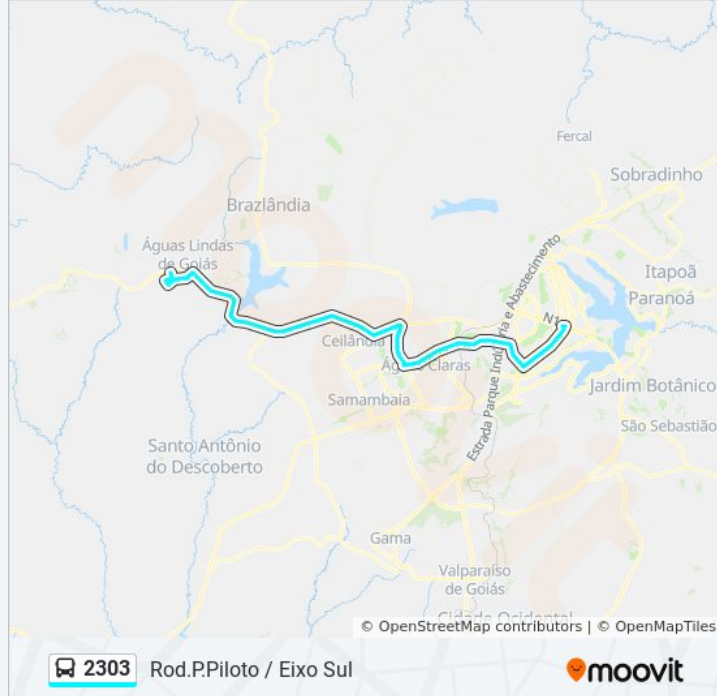

r 19

Rua 7, 1832

Avenida 3, 1191

Marginal BR 070 - Supermerc. Tatico

Avenida Brasília, 1237-1647

Marginal BR 070 Sentido Brasília

Rua 16, 1298

Marginal BR-070 - Passarela e Balão do Posto
Fórmula 1

Marginal BR 070 - Posto Ipiranga e Viaduto

Marginal BR 070 - Jd. Sol Nascente

Marginal BR 070 - Jd. Sol Nascente e Jd. Guáira

Marginal BR 070 - Drogeria Pérola (Ent. do Jd.
Guaira)

Rua 2, 2-116

BR 070 Sentido Brasília - Km 3

Marginal BR 070 - Próx. ao Res. Portal da
barragem

Marginal BR 070 - Km 2

BR 070 Sentido Brasília - Barragem do Rio
Descoberto

BR 070 Sentido Brasília - MaqCampo

BR 070 Sentido Brasília - Chegando no Km 18

BR-070

BR 070 Sentido Brasília - Posto Policial
Rodoviario

BR 070 Sentido Brasília - Km 16 e Passarela

BR 070 Sentido Brasília - Posto Ceu 070 24h
(Sem Sinalização)

BR 070 Sentido Brasília - Entroncamento com a
DF-180

BR 070 Sentido Brasília - QNR 5

BR 070 Sentido Brasília - Setor de Indústria de
Ceilandia (Sem Sinalização)

BR 070 Sentido Brasília - Exp. Setor O

BR 070 Sentido Brasília - Exp. Setor O e Cond.
Privê