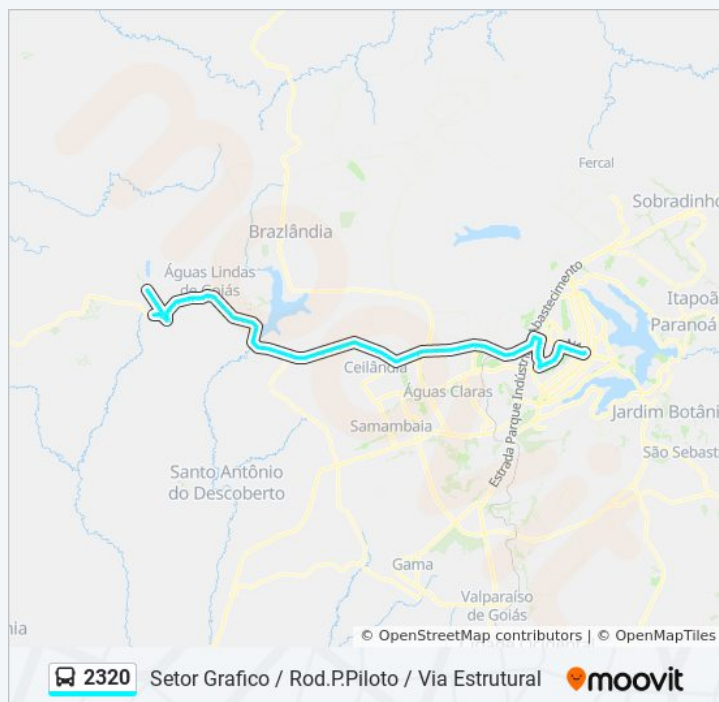

Rua 11, 16

Rua Goiás, 359

Rua Goiás, 33

Avenida Brasília, 1048-1198

Marginal BR 070 - Aguas Bonitas

Horários da linha de ônibus 2320

Tabela de horários sentido SETOR GRAFICO / ROD.P.PILOTO / VIA ESTRUTURAL

Domingo	Fora de Operação
Segunda-feira	05:15 - 05:45
Terça-feira	05:15 - 05:45
Quarta-feira	05:15 - 05:45
Quinta-feira	05:15 - 05:45
Sexta-feira	Fora de Operação
Sábado	05:40

Informações da linha de ônibus 2320

Sentido: SETOR GRAFICO / ROD.P.PILOTO / VIA ESTRUTURAL

Paradas: 108

Duração da viagem: 105 min

Resumo da linha:

BR-070, 31031

BR-070

Avenida Brasília, 6275