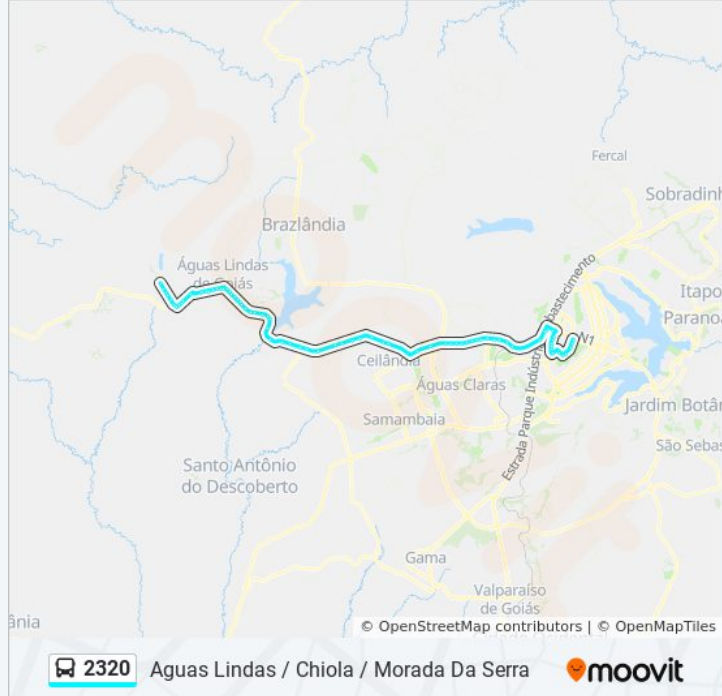

BR-070 - QNG 8 (Base SAMU)

BR-070 | Passarela da QNG

BR-070 - IFB Campus Taguatinga (Ponto sem sinalização)

BR-070 | CAESB

BR-070 (Atacadão Dia-Dia)

BR-070 - Passarela Terminal do Setor O e Cond. Privê

BR-070 - Setor O Exp./Setor de indústrias (Lado Oposto)

BR-070 - Setor de Indústrias de Ceilandia

BR-070 - QNR 5 Sentido Goiás

br 070

BR-070 - Posto Ceu 070 24h (Lado oposto)

BR 070 - Passarela

BR-070 | Posto Policial Rodoviario Sentido Goiás

BR 070

BR 070 - MaqCampo

BR 070 - Proximo a Divida DF-GO

BR 070 - Barragem do Rio Descoberto

Ponto de parada - BR 070

Ponto de Parada - BR 070

Ponto de Parada - BR 070

Marginal BR-070 - Anexo Lounge Bar

Marginal BR-070 - Jardim das Oliveiras

Marginal BR 070 - Águas Lindas Shopping

Ponto de parada - BR 070

Ponto de Parada - Distribuidora Toro

BR 070 - Mais Atacadista (Ponto sem sinalizacao)

Rodovia Brasil 070, 52

Rodovia Brasil 070, 2

Rua 2, 799