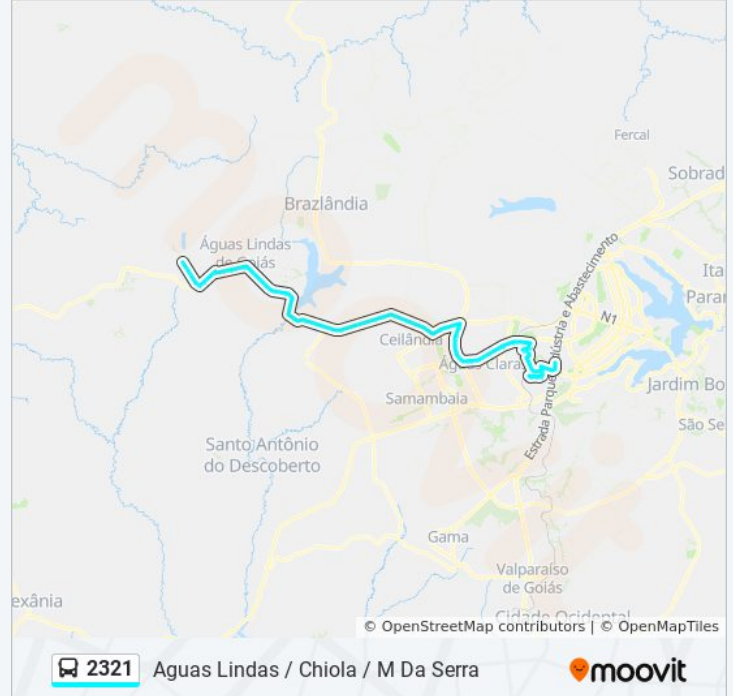

Pistão Norte | Atacadão dia a dia

BR-070 - QNG 8 (Base SAMU)

BR-070 | Passarela da QNG

BR-070 - IFB Campus Taguatinga (Ponto sem sinalização)

BR-070 | CAESB

BR-070 (Atacadão Dia-Dia)

BR-070 - Passarela Terminal do Setor O e Cond. Privê