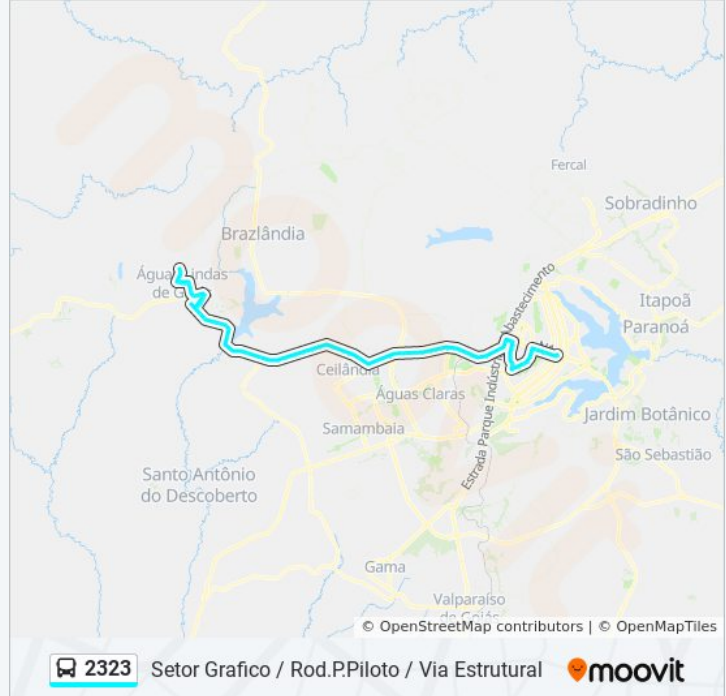

Rua 23, 325-479

Rua 23, 171-323

Rua Vinte e Dois, 115-207

Rua 22, 455-641

Ponto de Parada

Rua 22, 1-155

Ponto de Parada - M.Villagem

Ponto de Parada - Paróquia São Maximiliano

Ponto de Parada - BAR 2000

Avenida Rio Grande do Sul, 377-459

Ponto de Parada - Jardim Pérola II

Ponto de Parada - Posto de Saúde

Ponto de Parada - Jardim Pérola II

Ponto de Parada - Supermercado
Esperança/Pérola I

Ponto de Parada - Jardim Pérola I

Ponto de Parada - Padaria Kipão

Ponto de Parada - Drogaria Rafael

Ponto de Parada - Colégio Evangélico Pérola

Ponto de Parada - Eleffantus/Praça

Ponto de Parada - Jardim Pérola I

Marginal BR 070 Sentido Brasília

Rua 16, 1298

Marginal BR-070 - Passarela e Balão do Posto
Fórmula 1

Marginal BR 070 - Posto Ipiranga e Viaduto

Marginal BR 070 - Jd. Sol Nascente

Marginal BR 070 - Jd. Sol Nascente e Jd. Guaira

Marginal BR 070 - Drogaria Pérola (Ent. do Jd.
Guaira)

Rua 2, 2-116

BR 070 Sentido Brasília - Km 3

Marginal BR 070 - Próx. ao Res. Portal da
barragem

Marginal BR 070 - Km 2

2323

Setor Grafico / Rod.P.Piloto / Via Estrutural