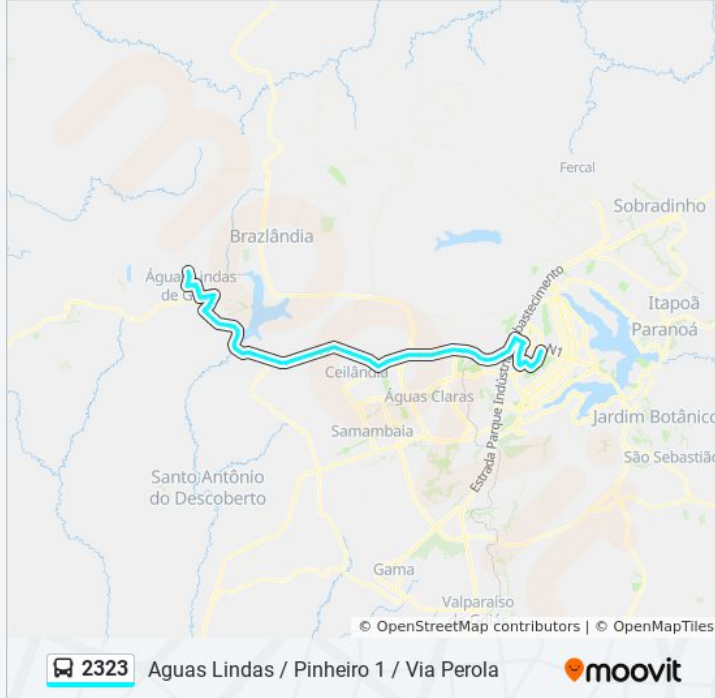

BR-070 - QNG 8 (Base SAMU)

BR-070 | Passarela da QNG

BR-070 - IFB Campus Taguatinga (Ponto sem sinalização)

BR-070 | CAESB

BR-070 (Atacadão Dia-Dia)

BR-070 - Passarela Terminal do Setor O e Cond. Privê

BR-070 - Setor O Exp./Setor de indústrias (Lado Oposto)

BR-070 - Setor de Indústrias de Ceilandia

BR-070 - QNR 5 Sentido Goiás

BR-070 - Posto Ceu 070 24h (Lado oposto)

BR 070 - Passarela

BR-070 | Posto Policial Rodoviario Sentido Goiás

BR 070

BR 070 - MaqCampo

BR 070 - Proximo a Divida DF-GO

BR 070 - Barragem do Rio Descoberto

Ponto de parada - BR 070

Ponto de Parada - BR 070

Ponto de Parada - BR 070

Marginal BR-070 - Anexo Lounge Bar

Marginal BR-070 - Jardim das Oliveiras

Marginal BR 070 - Viaduto e Posto Ouro Quality

Marginal BR 070 - Posto Ale

Marginal BR 070 - Madeireira Dom Bosco

Ponto de Parada - Hotel Colombo

Ponto de Parada - Jardim Pérola I

Ponto de Parada - Praça

Ponto de Parada - Colégio Evangélico Pérola

Ponto de Parada - Drogaria Rafael