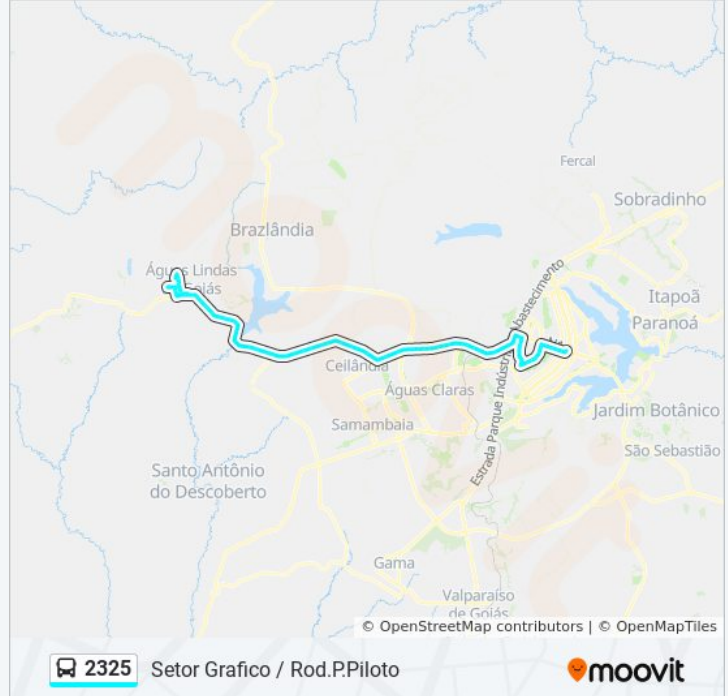

Rua 11, 241

Avenida Brasília, 46

Marginal BR 070 - Posto Ponteio

Avenida 4, 299

Marginal BR 070 - Prox. ao Ag. Lindas Shopping

Marginal BR 070 - Oposto ao Atacadão Dia A Dia

Marginal BR 070 - Supermerc. Tatico

Avenida Brasília, 1237-1647

Marginal BR 070 Sentido Brasília

Rua 16, 1298

Marginal BR-070 - Passarela e Balão do Posto
Fórmula 1

Marginal BR 070 - Posto Ipiranga e Viaduto

Marginal BR 070 - Jd. Sol Nascente

Marginal BR 070 - Jd. Sol Nascente e Jd. Guaíra

Marginal BR 070 - Drogeria Pérola (Ent. do Jd.
Guaira)

Rua 2, 2-116

BR 070 Sentido Brasília - Km 3

Marginal BR 070 - Próx. ao Res. Portal da
barragem

Marginal BR 070 - Km 2

BR 070 Sentido Brasília - Barragem do Rio
Descoberto

BR 070 Sentido Brasília - MaqCampo

BR 070 Sentido Brasília - Chegando no Km 18

BR-070

BR 070 Sentido Brasília - Posto Policial
Rodoviario

BR 070 Sentido Brasília - Km 16 e Passarela

BR 070 Sentido Brasília - Posto Ceu 070 24h
(Sem Sinalização)

BR 070 Sentido Brasília - Entroncamento com a
DF-180

BR 070 Sentido Brasília - QNR 5

BR 070 Sentido Brasília - Setor de Indústria de