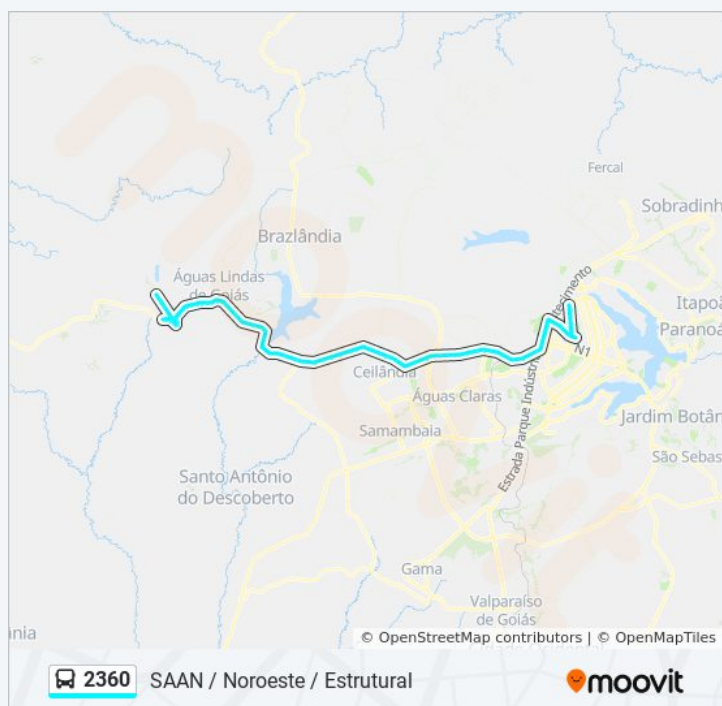

Rua Goiás, 33

Avenida Brasília, 1048-1198

Marginal BR 070 - Aguas Bonitas

### Horários da linha de ônibus 2360

Tabela de horários sentido SAAN / NOROESTE / ESTRUTURAL

Domingo	Fora de Operação
Segunda-feira	05:00
Terça-feira	05:00
Quarta-feira	05:00
Quinta-feira	05:00
Sexta-feira	Fora de Operação
Sábado	Fora de Operação

### Informações da linha de ônibus 2360

Sentido: SAAN / NOROESTE / ESTRUTURAL

Paradas: 105

Duração da viagem: 101 min

Resumo da linha:

BR-070, 31031

BR-070

Avenida Brasília, 6275