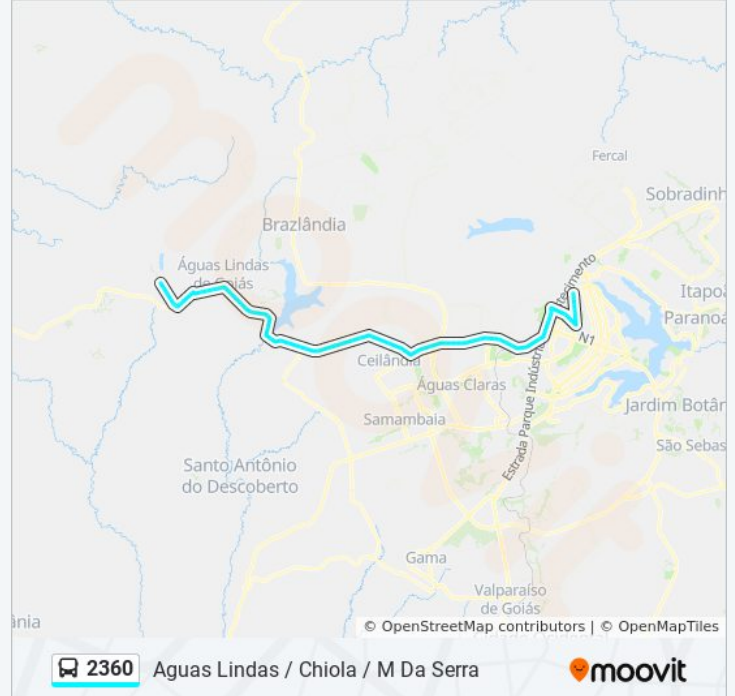

BR-070 - QNG 8 (Base SAMU)

BR-070 | Passarela da QNG

BR-070 - IFB Campus Taguatinga (Ponto sem sinalização)

BR-070 | CAESB

BR-070 (Atacadão Dia-Dia)

BR-070 - Passarela Terminal do Setor O e Cond. Privê

BR-070 - Setor O Exp./Setor de indústrias (Lado Oposto)

BR-070 - Setor de Indústrias de Ceilandia

BR-070 - QNR 5 Sentido Goiás

BR-070 - Posto Ceu 070 24h (Lado oposto)

BR 070 - Passarela

BR-070 | Posto Policial Rodoviario Sentido Goiás

BR 070

BR 070 - MaqCampo

BR 070 - Proximo a Divida DF-GO

BR 070 - Barragem do Rio Descoberto

Ponto de parada - BR 070

Ponto de Parada - BR 070

Ponto de Parada - BR 070

Marginal BR-070 - Anexo Lounge Bar

Marginal BR-070 - Jardim das Oliveiras

Marginal BR 070 - Viaduto e Posto Ouro Quality

Ponto de parada - BR 070

Ponto de Parada - Distribuidora Toro

BR 070 - Mais Atacadista (Ponto sem sinalizacao)

Rodovia Brasil 070, 52

Avenida Brasilia, 22

Marginal BR 070 - Oposto à Garagem da UTB

Avenida Ciuaba, 2100-2262