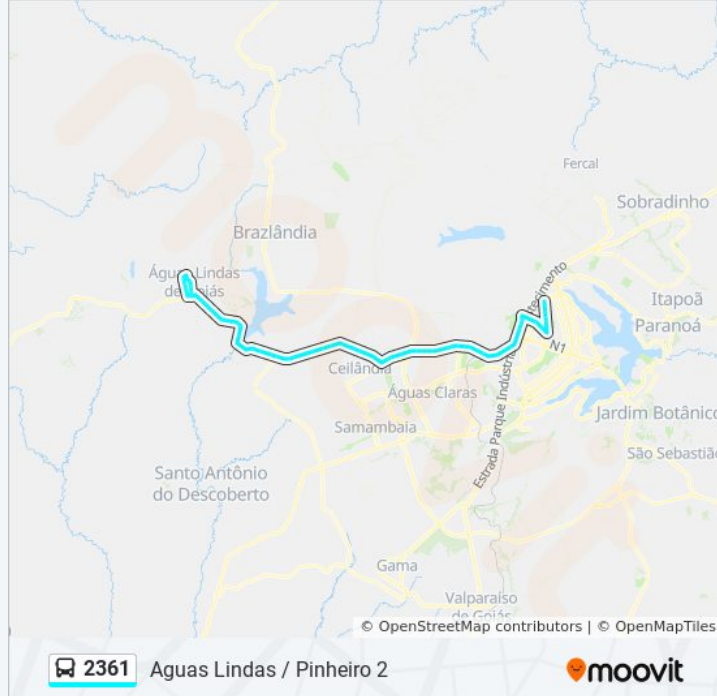

BR-070 - QNG 8 (Base SAMU)

BR-070 | Passarela da QNG

BR-070 - IFB Campus Taguatinga (Ponto sem sinalização)

BR-070 | CAESB

BR-070 (Atacadão Dia-Dia)

BR-070 - Passarela Terminal do Setor O e Cond. Privê

BR-070 - Setor O Exp./Setor de indústrias (Lado Oposto)

BR-070 - Setor de Indústrias de Ceilandia

BR-070 - QNR 5 Sentido Goiás

BR-070 - Posto Ceu 070 24h (Lado oposto)

BR 070 - Passarela

BR-070 | Posto Policial Rodoviario Sentido Goiás

BR 070

BR 070 - MaqCampo

BR 070 - Barragem do Rio Descoberto

Ponto de parada - BR 070

Ponto de Parada - BR 070

Ponto de Parada - BR 070

Marginal BR-070 - Anexo Lounge Bar

Marginal BR-070 - Jardim das Oliveiras

Marginal BR 070 - Viaduto e Posto Ouro Quality

Marginal BR 070 - Posto Ale

Marginal BR 070 - Madeireira Dom Bosco

Ponto de Parada - Hotel Colombo

Ponto de Parada - BR 070

Avenida Perimetral, 2117

Marginal BR-070 (Cabana Chopperia / Atacadão DD)

Marginal BR 070 - Águas Lindas Shopping