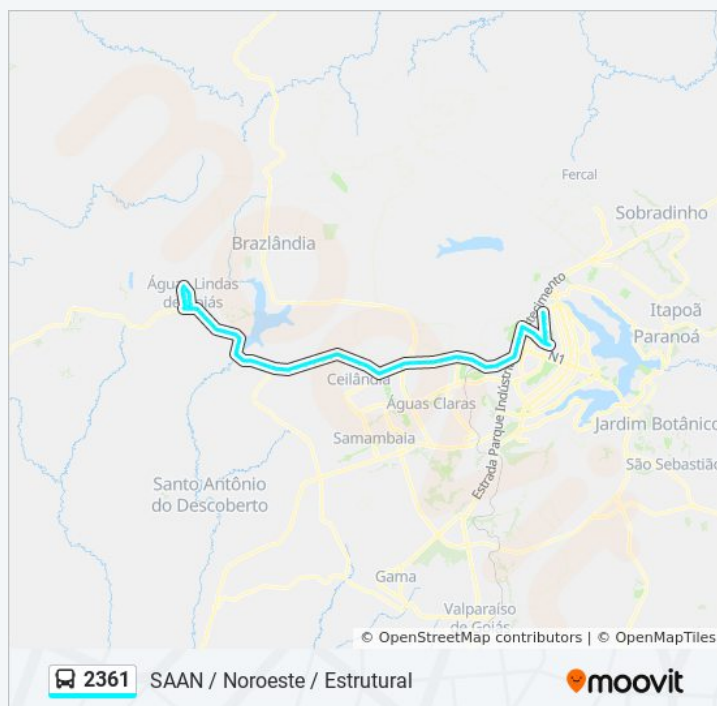

Ponto Final - Mais Atacadista

Sentido: SAAN / NOROESTE / ESTRUTURAL

93 pontos

[VER OS HORÁRIOS DA LINHA](#)

Terminal - Clínica Santa Mônica

Ponto de Parada - Clínica Santa Mônica

Ponto de Parada - Veterinária Maanaim

Ponto de Parada - Mercadinho São Francisco

Ponto de Parada - Restaurante Comunitário

Ponto de Parada - Canteiro de Obras

Ponto de Parada - Centro Educacional São José

Ponto de Parada - Planalto Agropecuária

Rodoviária de Águas Lindas

Ponto de Parada - Mercado Júnior

Ponto de Parada - Panificadora Pão e Leite

Avenida Pôrto Velho, 1896-1950

Avenida Pôrto Velho, 1676-1730

Ponto de Parada - Supermercado Mix Bom

Avenida Pôrto Velho, 1400-1454

Ponto de Parada - Sebrae

Ponto de Parada - Madeireira São Lucas

Ponto de Parada - Próximo ao CFC JK

Avenida Pôrto Velho, 838-892

Ponto de Parada - Elétrica Super Choque

Avenida Pôrto Velho, 416-550

Ponto Final - Mais Atacadista

Marginal BR 070 - Posto Ponteio

Avenida 4, 299

Marginal BR 070 - Prox. ao Ag. Lindas Shopping

Marginal BR 070 - Oposto ao Atacadão Dia A Dia

Marginal BR 070 - Supermerc. Tatico

Horários da linha de ônibus 2361

Tabela de horários sentido SAAN / NOROESTE / ESTRUTURAL

Domingo	Fora de Operação
Segunda-feira	04:50
Terça-feira	04:50
Quarta-feira	04:50
Quinta-feira	04:50
Sexta-feira	Fora de Operação
Sábado	Fora de Operação

Informações da linha de ônibus 2361

Sentido: SAAN / NOROESTE / ESTRUTURAL

Paradas: 93

Duração da viagem: 93 min

Resumo da linha: