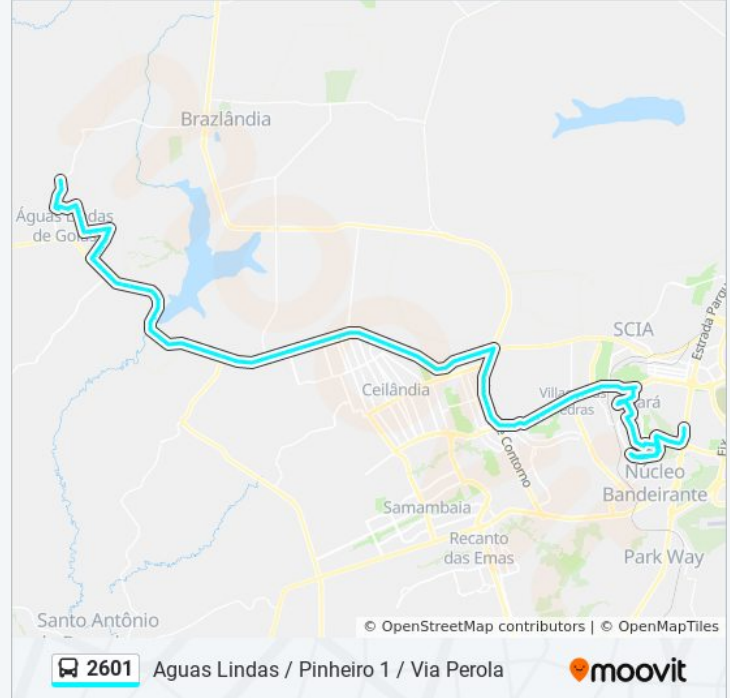

Pistão Norte | QND 45 (Escola Classe 15)

Pistão Norte | QND 60

Pistão Norte | QND 59 (CEI 02)

Pistão Norte | Atacadão dia a dia

BR-070 - QNG 8 (Base SAMU)

BR-070 | Passarela da QNG

BR-070 - IFB Campus Taguatinga (Ponto sem sinalização)

BR-070 | CAESB

BR-070 (Atacadão Dia-Dia)

BR-070 - Passarela Terminal do Setor O e Cond. Privê

BR-070 - Setor O Exp./Setor de indústrias (Lado Oposto)

BR-070 - Setor de Indústrias de Ceilandia

BR-070 - QNR 5 Sentido Goiás

BR-070 - Posto Ceu 070 24h (Lado oposto)

BR 070 - Passarela

BR-070 | Posto Policial Rodoviario Sentido Goiás

BR 070

BR 070 - MaqCampo

BR 070 - Proximo a Divida DF-GO

BR 070 - Barragem do Rio Descoberto

Ponto de parada - BR 070