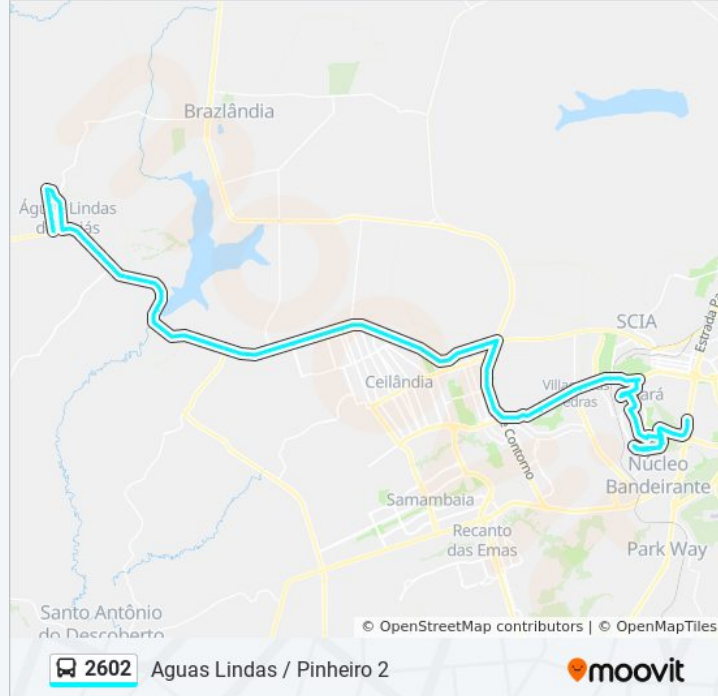

Pistão Norte | Atacadão dia a dia

BR-070 - QNG 8 (Base SAMU)

BR-070 | Passarela da QNG

BR-070 - IFB Campus Taguatinga (Ponto sem sinalização)

BR-070 | CAESB

BR-070 (Atacadão Dia-Dia)

BR-070 - Passarela Terminal do Setor O e Cond. Privê