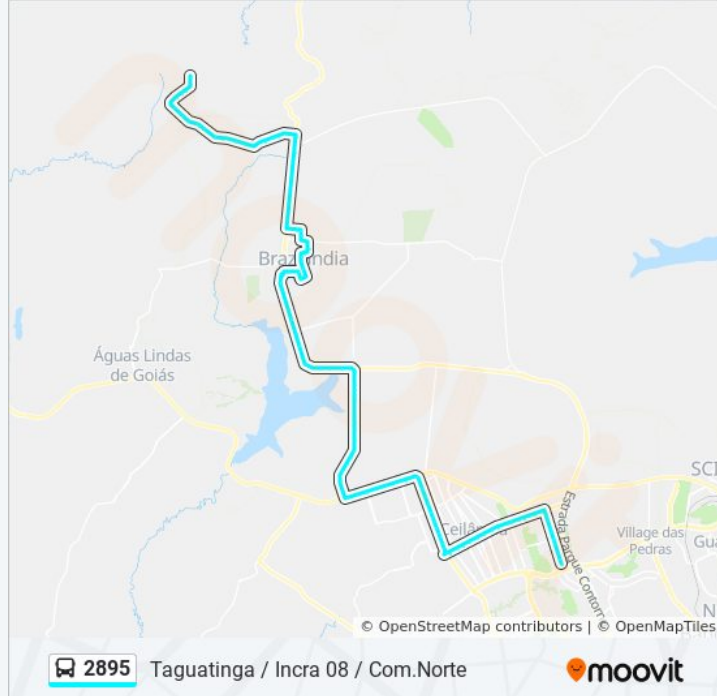

BR-080 | Saída de Brazlândia (Madereira São José)

Via BR-080

Via BR-080

Via BR-080

Via BR-080

BR-080 | Parque de exposições ARCAG (lado oposto)

Via BR-080

Via BR-080

Via BR-080

Via DF-180

DF-180 - Primeira parada do Alexandre Gusmão/Agropecuária Renascer

DF-180 - Segunda parada do Alexandre Gusmão

DF-180 - Última parada do Alexandre Gusmão

DF-180

DF-180

DF-180 - Garrafão

DF-180 - Restaurante do Falcão/Zezinho/Distribuidora Galego

DF-180

DF-180 - Chácara Alegria/Assembleia de Deus

DF-180 - Bar Azulzinho

DF-180 - Chácara Garça/Sítio Campo Maior

DF-180 - Penúltima parada

BR 070 Sentido Brasília - Entroncamento com a DF-180