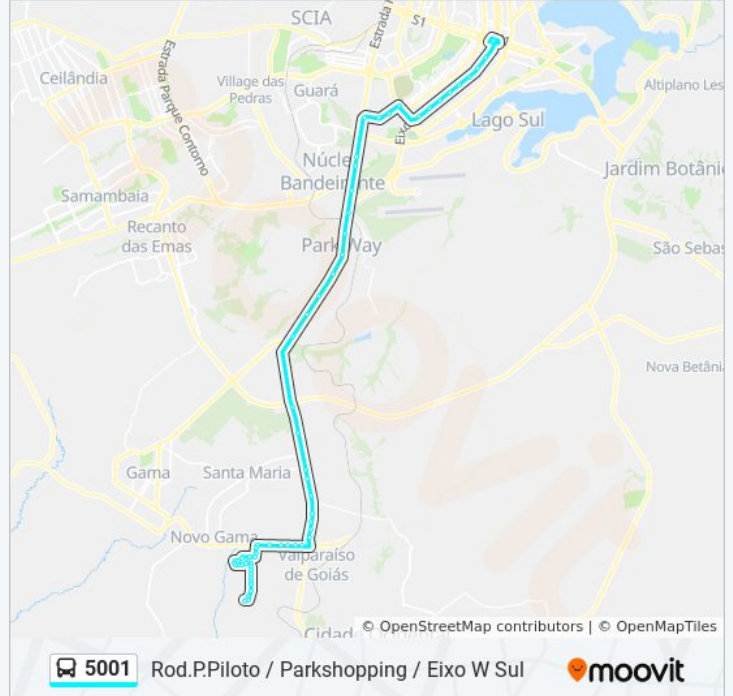

Via DF-290

Via DF-290

DF-290

BR-040 | União Química

BR-040 | Rancho Bakuk (lado oposto)

BR-040 | Polo JK

BR-040 | Fábrica Chopp Potiguar

BR 040 | Monumento Solaris / Total Ville

BR-040 | CIAB - MARINHA

BR-040 | Expansão da St. Maria (lado oposto)

BR-040 | Santos Dumont (lado oposto)

BR-040 | PRF (lado oposto)

EPIA Sul | Catetinho

EPIA SUL | SMPW trecho 01 - QD 27

EPIA SUL | SMPW trecho 01 - QD 26

EPIA SUL | SMPW trecho 01 - QD 26, Conj. 3

EPIA SUL | Rei do Cocô (lado oposto)

EPIA SUL | SMPW trecho 01 - QD 26, Conj. 1

EPIA Sul | Floricultura / Estação BRT Park Way

EPIA Sul | Resd. Park Way / Vila Cauhy