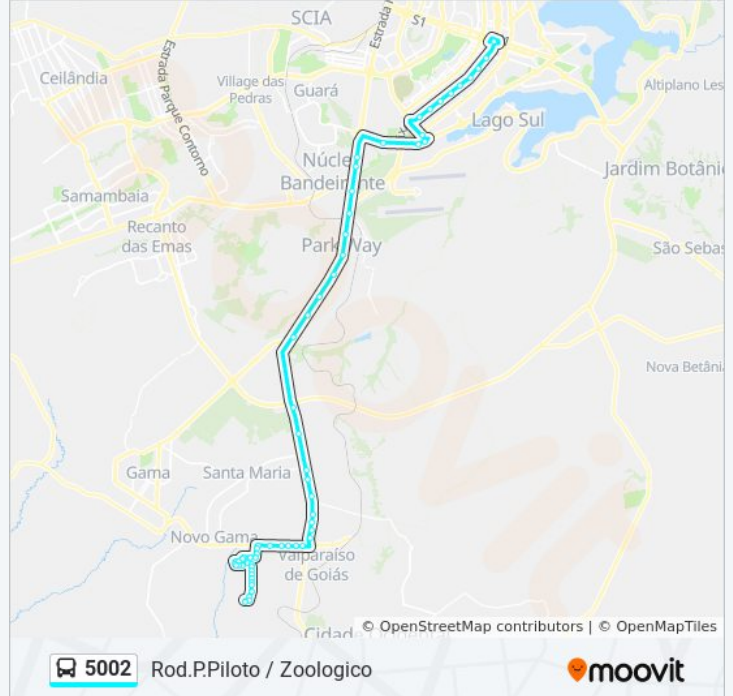

BR-040 | PRF (lado oposto)

EPIA Sul | Catetinho

EPIA SUL | SMPW trecho 01 - QD 27

EPIA SUL | SMPW trecho 01 - QD 26

EPIA SUL | SMPW trecho 01 - QD 26, Conj. 3

EPIA SUL | Rei do Cocô (lado oposto)

EPIA SUL | SMPW trecho 01 - QD 26, Conj. 1