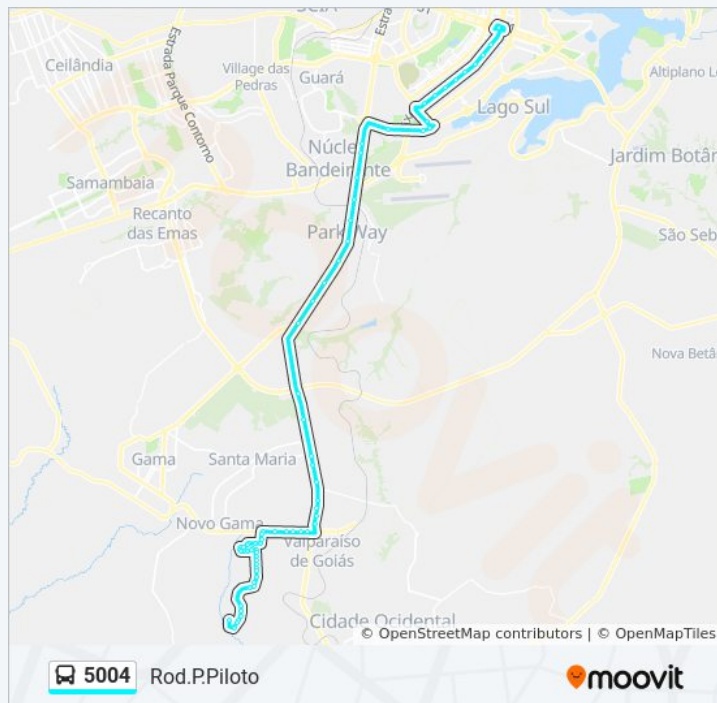

Rua Aumerson Pessoa | Escola Municipal Céu Azul/Igreja Nossa Sra. de Fátima

Rua Aumerson M. S. Pessoa, 489

Informações da linha de ônibus 5004

Sentido: ROD.P.PILOTO

Paradas: 71

Duração da viagem: 77 min

Resumo da linha:

DF-290 | Céu Azul (Sentido BR-040)

DF-290 | Motel Dallas (Sentido BR-040)

DF-290 (Acesso ao Centro de Distribuição Amazon)

Via DF-290

Via DF-290

DF-290

BR-040 | União Química

BR-040 | Rancho Bakuk (lado oposto)