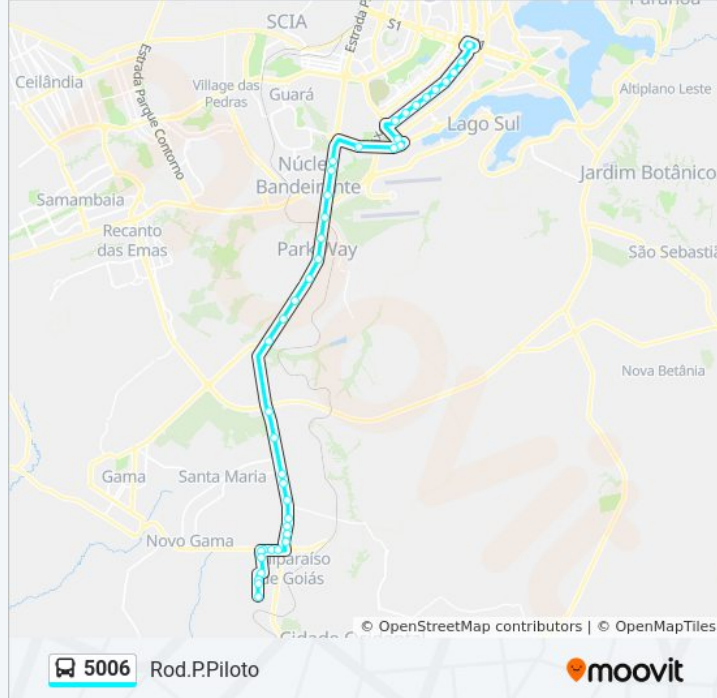

5006

ROD.P.PILOTO

Use O App

A linha de ônibus 5006 | (ROD.P.PILOTO) tem 1 itinerário.

(1) ROD.P.PILOTO: 04:50

Use o aplicativo do Moovit para encontrar a estação de ônibus da linha 5006 mais perto de você e descubra quando chegará a próxima linha de ônibus 5006.

L4 Sul | Vila Telebrasília

L4 Sul | Parque da Vila Telebrasília

SPS | Linea Vitta

Eixo W Sul | SQS 115 (Desembarque  
Metropolitano)

Eixo W Sul | SQS 113 (Desembarque  
Metropolitano)

Eixo W Sul | SQS 111 (Desembarque  
Metropolitano)

Eixo W Sul | SQS 109 (Desembarque  
Metropolitano)

Eixo W Sul | SQS 107 (Desembarque  
Metropolitano)

Eixo W Sul | SQS 105 (Desembarque  
Metropolitano)

Eixo W Sul | SQS 103 (Desembarque  
Metropolitano)

Eixo W Sul | Hospital de Base (Desembarque  
entorno)

Rod.P.Piloto | Plataforma D (Entorno)

Os horários e os mapas do itinerário da linha de ônibus 5006 estão disponíveis, no formato PDF offline, no site: [moovitapp.com](https://moovitapp.com). Use o [Moovit App](#) e viaje de transporte público por Brasília e Entorno do DF! Com o Moovit você poderá ver os horários em tempo real dos ônibus, trem e metrô, e receber direções passo a passo durante todo o percurso!