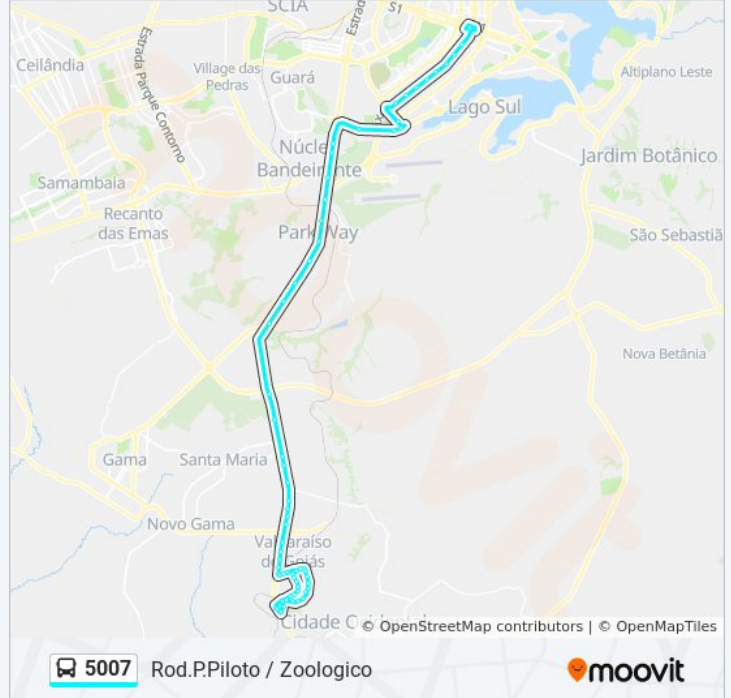

BR-040 | PRF (lado oposto)

EPIA Sul | Catetinho

EPIA SUL | SMPW trecho 01 - QD 27

EPIA SUL | SMPW trecho 01 - QD 26

EPIA SUL | SMPW trecho 01 - QD 26, Conj. 3

EPIA SUL | Rei do Cocô (lado oposto)

EPIA SUL | SMPW trecho 01 - QD 26, Conj. 1