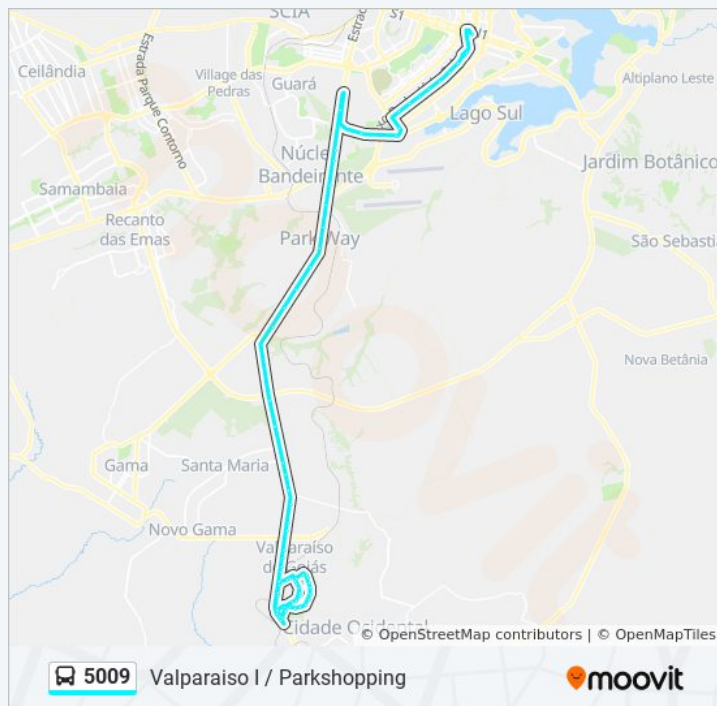

BR 040 I Jardim Oriente/Paraíso Mega Center

BR 040 I Jardim Oriente/Valparaíso I (Passarela Amarela)

Sábado

07:40 - 20:20

Informações da linha de ônibus 5009

Sentido: VALPARAISO I / PARKSHOPPING

Paradas: 72

Duração da viagem: 84 min

Resumo da linha:

BR-040 | Assaí/Costa Atacadão/Shopping Sul
(Passarela Azul)

BR 040 - Ipanema/Etapa E - Valparaíso I

BR 040 | Ipanema/Cemitério/Atacadão

BR 040 - Etapa E - Valparaíso I/Ipanema