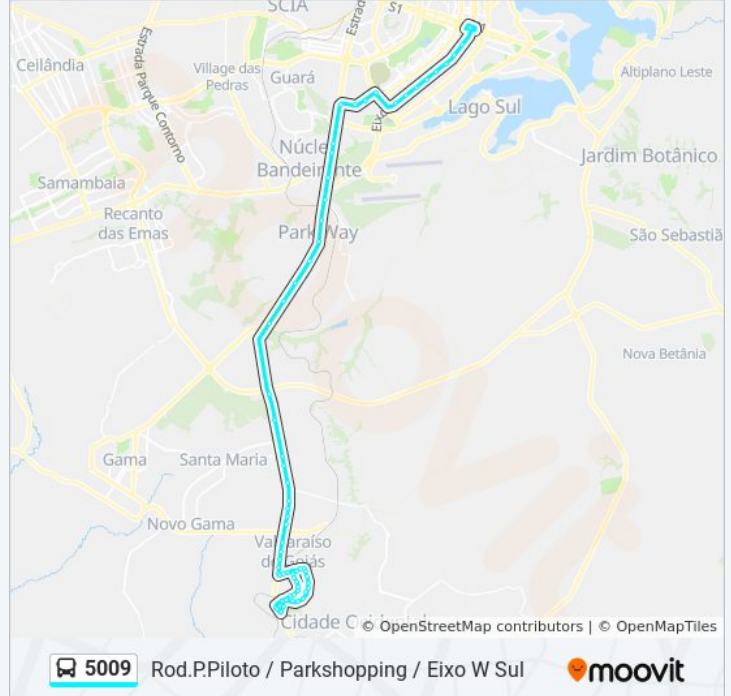

Qd. 02 - Etapa E - Valparaíso I

Av. Sen. Severo Gomes - Qd. 16 - Etapa D

Av. Sen. Severo Gomes - Qd. 17 - Etapa D

Av. Sen. Severo Gomes - Qd. 29 - Etapa C/CEU
das Artes/Posto/CEDDIM

Av. Sen. Severo Gomes - Qd. 01 - Etapa C

Av. Sen. Severo Gomes - Qd. 38 - Etapa B

Av. Sen. Severo Gomes - Qd. 34 - Etapa B

Av. Sen. Severo Gomes - Qd. 29 - Etapa B

Av. Sen. Severo Gomes - Qd. 29 - Etapa B -
Feira/1ª DP - Oposto

Av. Tancredo Neves - Qd. 15 - Etapa A

Av. Tancredo Neves - Praça da Etapa A

Av. Tancredo Neves - Qd. 03 - Etapa A

BR 040 | Valparaíso I/Jardim Oriente (Passarela
Amarela)

BR 040 | Paraíso Mega Center/Jardim Oriente

BR 040 | Esplanada II/Morada Nobre

BR 040 | Esplanada II/São Bernardo/Hospital
Nossa Senhora Aparecida

BR 040 | Cid. Jardins/São Bernardo

BR-040 | União Química

BR-040 | Rancho Bakuk (lado oposto)

BR-040 | Polo JK

BR-040 | Fábrica Chopp Potiguar

BR 040 | Monumento Solaris / Total Ville

BR-040 | CIAB - MARINHA

BR-040 | Expansão da St. Maria (lado oposto)

BR-040 | Santos Dumont (lado oposto)

BR-040 | PRF (lado oposto)

EPIA Sul | Catetinho

EPIA SUL | SMPW trecho 01 - QD 27

EPIA SUL | SMPW trecho 01 - QD 26

EPIA SUL | SMPW trecho 01 - QD 26, Conj. 3

EPIA SUL | Rei do Cocô (lado oposto)