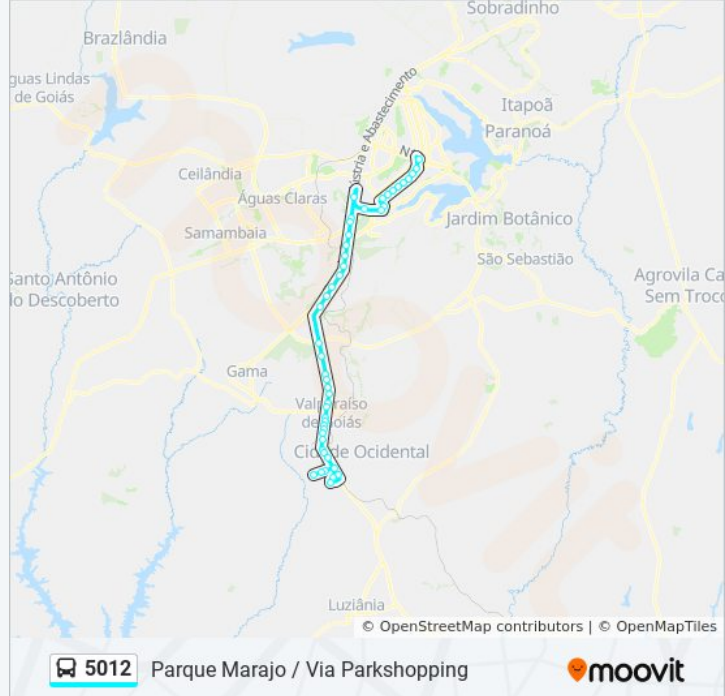

EPIA SUL | SMPW trecho 02 - QD 08, Conj. 1

EPIA SUL | SMPW trecho 02 - QD 08, Conj. 3

EPIA SUL | SMPW trecho 2 - QD. 08

EPIA SUL | Catetinho (lado oposto)

BR-040 | Polícia Rodoviária Federal

BR-040 | Residencial Santos Dumont

BR-040 | Expansão da Santa Maria

BR-040 | CIAB - MARINHA (lado oposto)

BR 040 | Total Ville / Monumento Solaris

BR-040 | Polo JK (lado oposto)

BR-040 | Rancho Bakuk

BR-040 | União Química (lado oposto)

BR 040 | São Bernardo/Cid. Jardins

BR 040 | São Bernardo/Hospital Nossa Senhora
Aparecida/Esplanada II

BR 040 | Morada Nobre/Esplanada II

BR 040 | Jardim Oriente/Paraíso Mega Center

BR 040 | Jardim Oriente/Valparaíso I (Passarela
Amarela)

BR-040 | Assaí/Costa Atacadão/Shopping Sul
(Passarela Azul)

BR 040 - Ipanema/Etapa E - Valparaíso I

BR 040 | Ipanema/Cemitério/Atacadão

BR 040 | Havan/Super Adega/VemKiTem
(Sentido Luziânia)

BR 040 - Parque Marajó/Esplanada V

Rodovia Presidente Juscelino Kubitschek, 1006

BR 040 - Parque Marajó

av central

av central

rua 9

Rua Quatro, 9

CONDOMINIO PARQUE DOS IPES

Avenida Belo Horizonte, 17

Rua Sete, 23