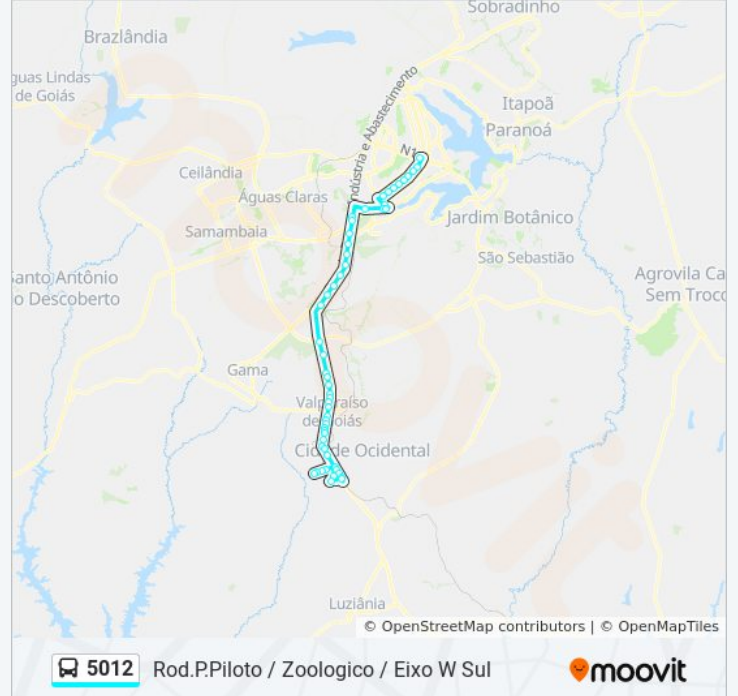

BR 040 - Unidesc - Campus I

BR 040 - Parque Esplanada V

BR 040 - Esplanada V/Parque Marajó

BR 040 | Super Adegas/VemKiTem/Havan
(Sentido Brasília)

BR 040 - Etapa E - Valparaíso I/Ipanema

BR 040 | Valparaíso I - Etapa E

BR-040 | Shopping Sul/Assaí/Costa Atacadão
(Passarela Azul)

BR 040 | Valparaíso I - Etapa A

BR 040 | Valparaíso I/Jardim Oriente (Passarela
Amarela)

BR 040 | Paraíso Mega Center/Jardim Oriente

BR 040 | Esplanada II/Morada Nobre

BR 040 | Esplanada II/São Bernardo/Hospital
Nossa Senhora Aparecida

BR 040 | Cid. Jardins/São Bernardo

BR-040 | União Química

BR-040 | Rancho Bakuk (lado oposto)

BR-040 | Polo JK

BR-040 | Fábrica Chopp Potiguar

BR 040 | Monumento Solaris / Total Ville

BR-040 | CIAB - MARINHA

BR-040 | Expansão da St. Maria (lado oposto)

BR-040 | Santos Dumont (lado oposto)

BR-040 | PRF (lado oposto)

EPIA Sul | Catetinho

EPIA SUL | SMPW trecho 01 - QD 27

EPIA SUL | SMPW trecho 01 - QD 26

EPIA SUL | SMPW trecho 01 - QD 26, Conj. 3

EPIA SUL | Rei do Cocô (lado oposto)

EPIA SUL | SMPW trecho 01 - QD 26, Conj. 1

EPIA Sul | Floricultura / Estação BRT Park Way

EPIA Sul | Resd. Park Way / Vila Cauhy

EPIA Sul | Candangolândia