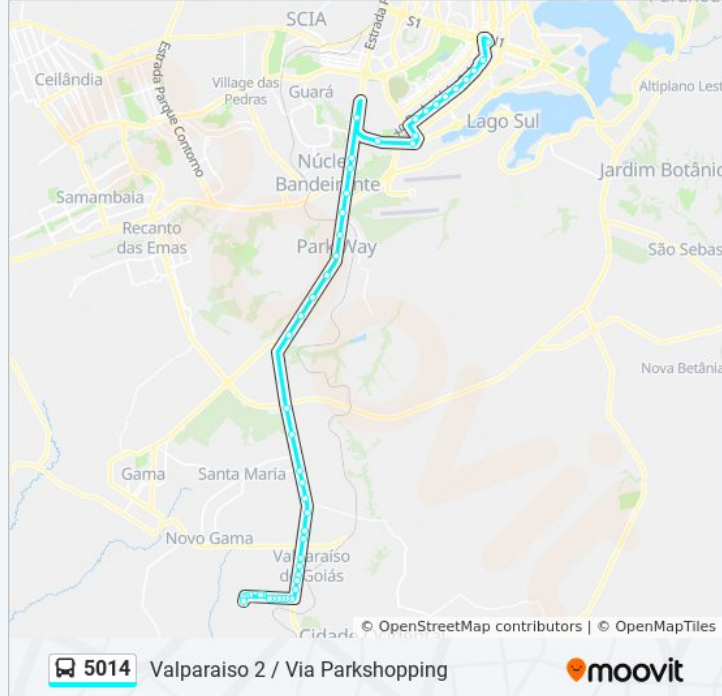

EPIA Sul | Vila Cauhy

EPIA SUL | Estação BRT Park Way / Floriculturas

EPIA SUL | SMPW trecho 02 - QD. 07, Conj. 2

EPIA SUL | Rei do Coco (SMPW trecho 01 - QD. 07)

EPIA SUL | SMPW trecho 02 - QD 08, Conj. 1

EPIA SUL | SMPW trecho 02 - QD 08, Conj. 3

EPIA SUL | SMPW trecho 2 - QD. 08

EPIA SUL | Catetinho (lado oposto)

BR-040 | Polícia Rodoviária Federal

BR-040 | Residencial Santos Dumont

BR-040 | Expansão da Santa Maria

BR-040 | CIAB - MARINHA (lado oposto)

BR 040 | Total Ville / Monumento Solaris

BR-040 | Polo JK (lado oposto)

BR-040 | Rancho Bakuk

BR-040 | União Química (lado oposto)

BR 040 | São Bernardo/Cid. Jardins

BR 040 | São Bernardo/Hospital Nossa Senhora Aparecida/Esplanada II

BR 040 | Morada Nobre/Esplanada II

BR 040 | Jardim Oriente/Paraíso Mega Center

BR 040 | Jardim Oriente/Valparaíso I (Passarela Amarela)

Av. 15 de Junho - Giraffas

Av. 15 de Junho - Escola Arco Íris

Av. 15 de Junho - Qd. 06 -Valparaíso II

Av. 15 de Junho - 20º BPM/Bluefit

Av. 15 de Junho - Qd. 12 - Valparaíso II

Av. 15 de Junho - CAIS/CIAM

Av. 15 de Junho - Residencial dos Ypês

Av. 15 de Junho - Supermercado Garcia - Oposto

Av. 15 de Junho - Escola Arca de Noé/Supermercado Cristal

Av. 15 de Junho | Rua Tupinambás