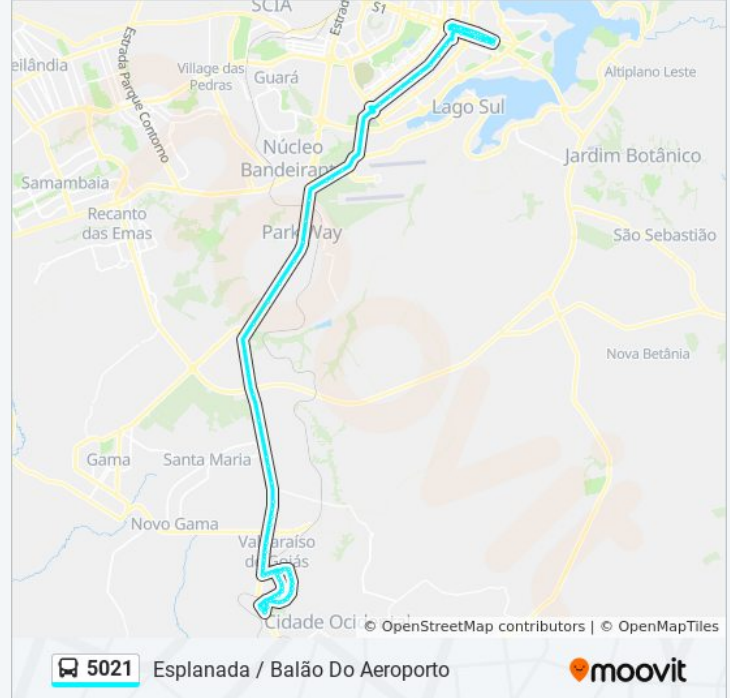

Av. Tancredo Neves - Qd. 49 - Etapa B/Posto de Saúde

Av. Tancredo Neves - Qd. 54 - Etapa B

Av. Tancredo Neves - Qd. 12 - Etapa C/Brasmix

Av. Tancredo Neves - Qd. 13 - Etapa C

Av. Tancredo Neves - Qd. 18 - Etapa C

BR 040 I Valparaíso I/Jardim Oriente (Passarela Amarela)

BR 040 I Paraíso Mega Center/Jardim Oriente

BR 040 I Esplanada II/Morada Nobre

BR 040 I Esplanada II/São Bernardo/Hospital Nossa Senhora Aparecida

BR-040 | Expansão da St. Maria (lado oposto)

BR-040 | Santos Dumont (lado oposto)

BR-040 | PRF (lado oposto)

EPIA Sul | Catetinho

EPIA SUL | SMPW trecho 01 - QD 27

EPIA SUL | SMPW trecho 01 - QD 26

EPIA SUL | SMPW trecho 01 - QD 26, Conj. 3

EPIA SUL | Rei do Cocô (lado oposto)

EPIA SUL | SMPW trecho 01 - QD 26, Conj. 1

EPIA Sul | Floricultura / Estação BRT Park Way

EPDB | Park Way Qd. 14, Conj. 2

EPDB | Park Way Qd. 14, Conj. 1

EPDB

Eixo W Sul | SQS 115 (Desembarque
Metropolitano)