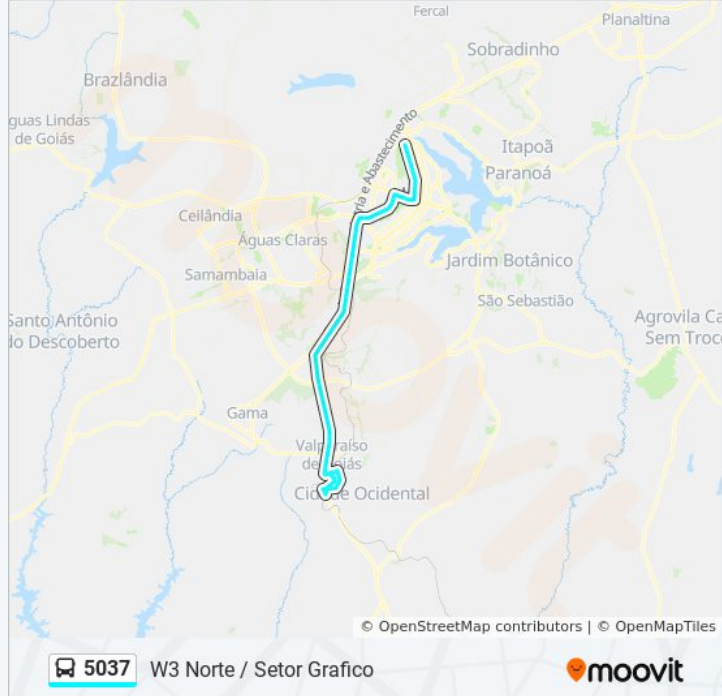

Av. Sen. Severo Gomes - Qd. 16 - Etapa D

Av. Sen. Severo Gomes - Qd. 17 - Etapa D

Av. Sen. Severo Gomes - Qd. 29 - Etapa C/CEU
das Artes/Posto/CEDDIM

Av. Sen. Severo Gomes - Qd. 01 - Etapa C

Av. Sen. Severo Gomes - Qd. 38 - Etapa B

Av. Sen. Severo Gomes - Qd. 34 - Etapa B

Av. Sen. Severo Gomes - Qd. 29 - Etapa B

Av. Sen. Severo Gomes - Qd. 29 - Etapa B -
Feira/1ª DP - Oposto

Av. Tancredo Neves - Qd. 15 - Etapa A

Av. Tancredo Neves - Praça da Etapa A

Av. Tancredo Neves - Qd. 03 - Etapa A

BR 040 I Valparaíso I/Jardim Oriente (Passarela
Amarela)

BR 040 I Paraíso Mega Center/Jardim Oriente

BR 040 I Esplanada II/Morada Nobre

BR 040 I Esplanada II/São Bernardo/Hospital
Nossa Senhora Aparecida

BR 040 I Cid. Jardins/São Bernardo

BR-040 | União Química

BR-040 | Rancho Bakuk (lado oposto)

BR-040 | Polo JK

BR-040 | Fábrica Chopp Potiguar

BR 040 | Monumento Solaris / Total Ville

BR-040 | CIAB - MARINHA

BR-040 | Expansão da St. Maria (lado oposto)

BR-040 | Santos Dumont (lado oposto)

BR-040 | PRF (lado oposto)

EPIA Sul | Catetinho

EPIA SUL | SMPW trecho 01 - QD 27

EPIA SUL | SMPW trecho 01 - QD 26

EPIA SUL | SMPW trecho 01 - QD 26, Conj. 3

EPIA SUL | Rei do Cocô (lado oposto)

EPIA SUL | SMPW trecho 01 - QD 26, Conj. 1