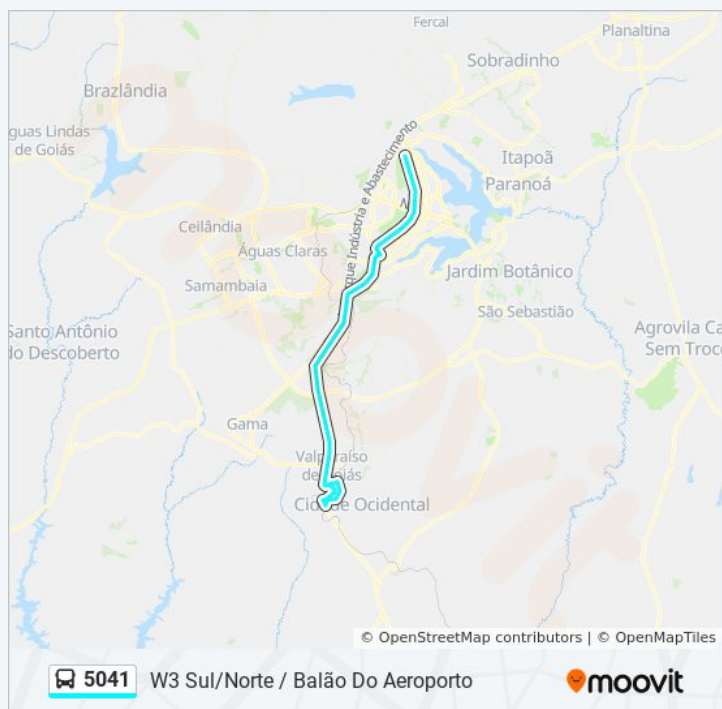

Av. Sen. Severo Gomes - Qd. 01 - Etapa C

Av. Sen. Severo Gomes - Qd. 38 - Etapa B

Av. Sen. Severo Gomes - Qd. 34 - Etapa B

Av. Sen. Severo Gomes - Qd. 29 - Etapa B

Av. Sen. Severo Gomes - Qd. 29 - Etapa B - Feira/1ª DP - Oposto

Av. Tancredo Neves - Qd. 15 - Etapa A

Tabela de horários sentido W3 SUL/NORTE / BALÃO DO AEROPORTO

Domingo	Fora de Operação
Segunda-feira	04:50 - 17:30
Terça-feira	04:50 - 17:30
Quarta-feira	04:50 - 17:30
Quinta-feira	04:50 - 17:30
Sexta-feira	Fora de Operação
Sábado	Fora de Operação

Informações da linha de ônibus 5041

Sentido: W3 SUL/NORTE / BALÃO DO AEROPORTO

Paradas: 96

Duração da viagem: 88 min

Resumo da linha:

Av. Tancredo Neves - Praça da Etapa A

Av. Tancredo Neves - Qd. 03 - Etapa A