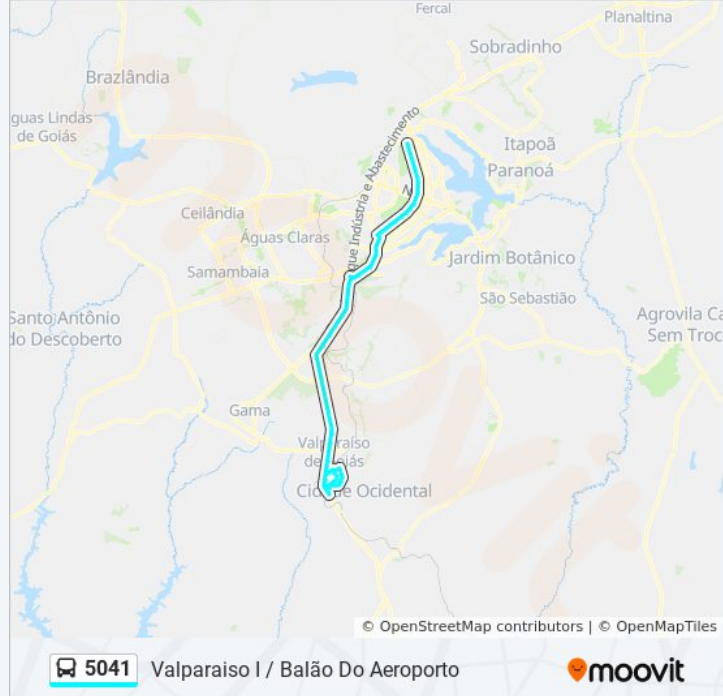

W3 Sul | 715 Sul

W3 Sul | Setor Hospitalar Local Sul (Pão de açúcar)

Setor Policial Sul | Corpo de Bombeiros

EPDB | Balão do Aeroporto

EPDB

EPDB | Park Way Qd. 14, Conj. 1 (Floriculturas)

EPDB | Park Way Qd. 14, Conj. 2 (Feira de Plantas)

EPIA SUL | Estação BRT Park Way / Floriculturas

EPIA SUL | SMPW trecho 02 - QD. 07, Conj. 2

EPIA SUL | Rei do Coco (SMPW trecho 01 - QD.

07)

EPIA SUL | SMPW trecho 02 - QD 08, Conj. 1

EPIA SUL | SMPW trecho 02 - QD 08, Conj. 3

BR 040 | Total Ville / Monumento Solaris

BR-040 | Polo JK (lado oposto)

BR-040 | Rancho Bakuk

BR-040 | União Química (lado oposto)

BR 040 | São Bernardo/Cid. Jardins

BR 040 | São Bernardo/Hospital Nossa Senhora
Aparecida/Esplanada II