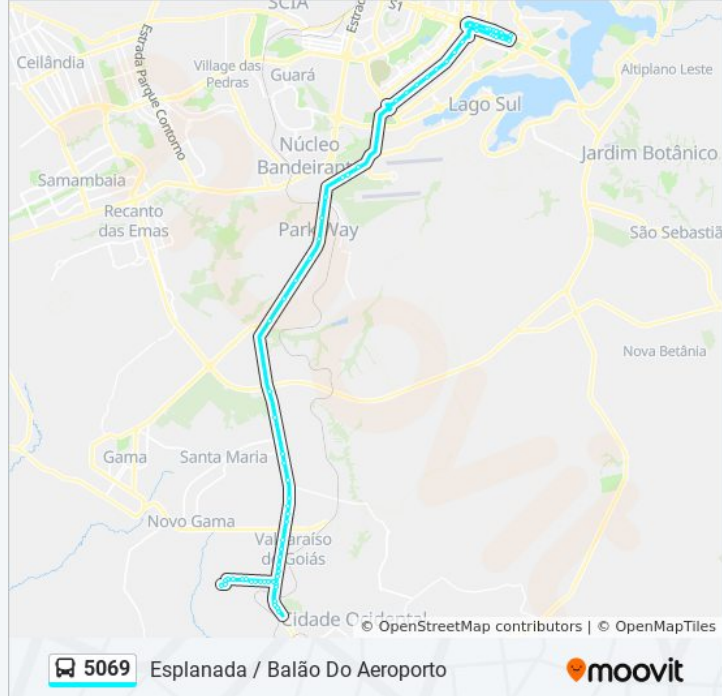

BR 040 | Esplanada II/Morada Nobre

BR 040 | Esplanada II/São Bernardo/Hospital Nossa Senhora Aparecida

BR 040 | Cid. Jardins/São Bernardo

BR-040 | União Química

BR-040 | Rancho Bakuk (lado oposto)

BR-040 | Polo JK

EPIA Sul | Catetinho

EPIA SUL | SMPW trecho 01 - QD 27

EPIA SUL | SMPW trecho 01 - QD 26

EPIA SUL | SMPW trecho 01 - QD 26, Conj. 3

EPIA SUL | Rei do Cocô (lado oposto)

EPIA SUL | SMPW trecho 01 - QD 26, Conj. 1

EPIA Sul | Floricultura / Estação BRT Park Way

EPDB | Park Way Qd. 14, Conj. 2

EPDB | Park Way Qd. 14, Conj. 1

EPDB

Eixo W Sul | SQS 115 (Desembarque Metropolitano)

Eixo W Sul | SQS 113 (Desembarque Metropolitano)

Eixo W Sul | SQS 111 (Desembarque Metropolitano)

Eixo W Sul | SQS 109 (Desembarque

Metropolitano)

Eixo W Sul | SQS 107 (Desembarque
Metropolitano)

Eixo W Sul | SQS 105 (Desembarque
Metropolitano)

Eixo W Sul | SQS 103 (Desembarque
Metropolitano)