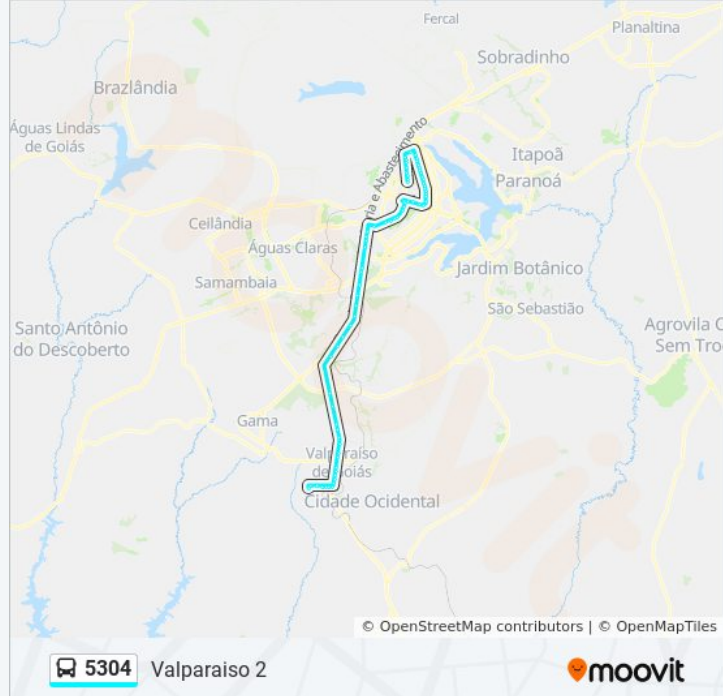

EPIA Sul | Vila Cauhy

EPIA SUL | Estação BRT Park Way / Floriculturas

EPIA SUL | SMPW trecho 02 - QD. 07, Conj. 2

EPIA SUL | Rei do Coco (SMPW trecho 01 - QD. 07)

EPIA SUL | SMPW trecho 02 - QD 08, Conj. 1